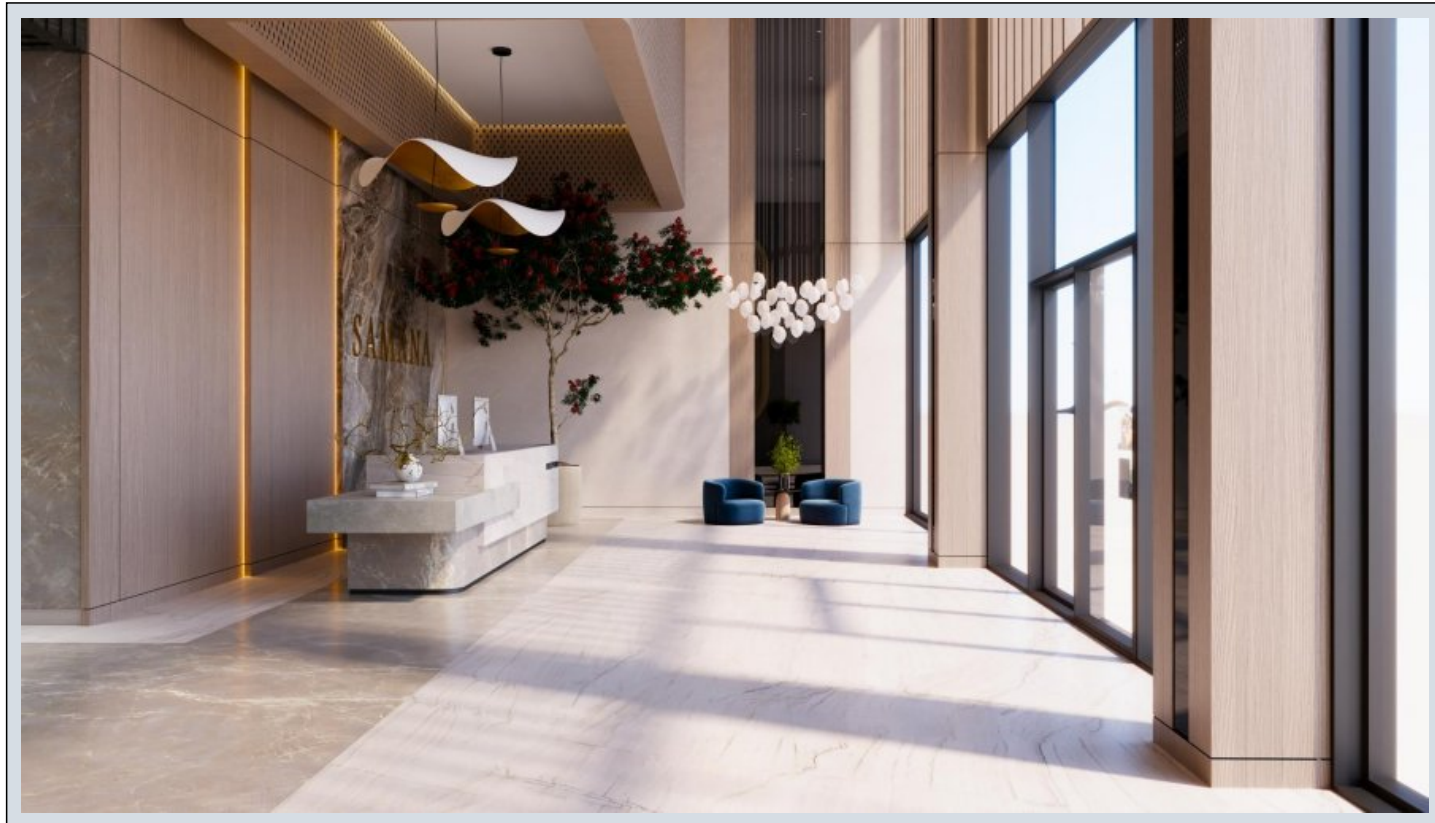

Samana Resorts Dubai - 2 спальня + бассейн Dubai / Dubai Production City (IMPZ)

Продажа - квартира 422,000 \$ | 111 m2 Dubai / Dubai Production City (IMPZ)

Кол-во комнат : 2
Кол-во гостиных : 1
Кол-во ванных комнат : 1
Тип объекта : Квартира
Статус объекта : Новый(ая)
Статус использования : Пустой(ая)