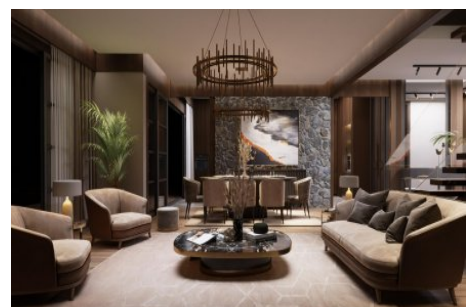

Büyükcçekmece /

Büyükcçekmece

34528 , İstanbul

Advert No:f-494589-1199

Advert No:f-494589-1199

**5+1**

**A BLOK**

1	SALON LIVING ROOM	: 48.00 m <sup>2</sup>
2	YATAK ODASI BEDROOM	: 15.90 m <sup>2</sup>
3	EBV. BANYO BATHROOM	: 3.90 m <sup>2</sup>
4	ANTRE ENTRANCE	: 8.50 m <sup>2</sup>
5	VESTİİYER	: 7.50 m <sup>2</sup>
6	KİLER	: 2.60 m <sup>2</sup>
7	WC	: 3.70 m <sup>2</sup>
8	MUTFAK KITCHEN	: 24.00 m <sup>2</sup>
9	TERAS TERRACE	: 29.70 m <sup>2</sup>
10	HAVUZ POOL	: 55.00 m <sup>2</sup>
11	OTOPARK CAR PARK	: 26.50 m <sup>2</sup>