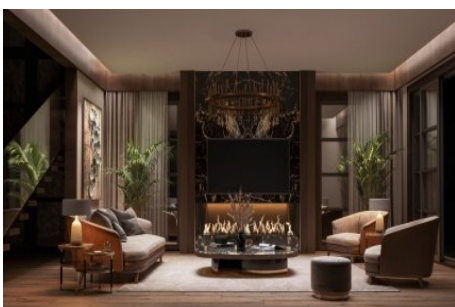

Büyükcçekmece /

Büyükcçekmece

34528 , İstanbul

Advert No:f-494589-1199

Advert No:f-494589-1199

**5+1**

**A BLOK**

1	SALON LIVING ROOM	: 48.00 m <sup>2</sup>
2	YATAK ODASI BEDROOM	: 15.90 m <sup>2</sup>
3	EBV. BANYO BATHROOM	: 3.90 m <sup>2</sup>
4	ANTRE ENTRANCE	: 8.50 m <sup>2</sup>
5	VESTİİYER	: 7.50 m <sup>2</sup>
6	KİLER	: 2.60 m <sup>2</sup>
7	WC	: 3.70 m <sup>2</sup>
8	MUTFAK KITCHEN	: 24.00 m <sup>2</sup>
9	TERAS TERRACE	: 29.70 m <sup>2</sup>
10	HAVUZ POOL	: 55.00 m <sup>2</sup>
11	OTOPARK CAR PARK	: 26.50 m <sup>2</sup>