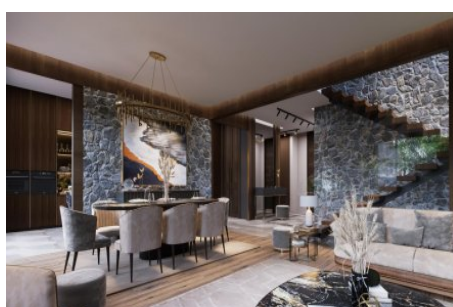

Büyükcçekmece /

Büyükcçekmece

34528 , İstanbul

Advert No:f-494589-1199

Advert No:f-494589-1199

**5+1**

**A BLOK**

1	SALON LIVING ROOM	: 48.00 m <sup>2</sup>
2	YATAK ODASI BEDROOM	: 15.90 m <sup>2</sup>
3	EBV. BANYO BATHROOM	: 3.90 m <sup>2</sup>
4	ANTRE ENTRANCE	: 8.50 m <sup>2</sup>
5	VESTİİYER	: 7.50 m <sup>2</sup>
6	KİLER	: 2.60 m <sup>2</sup>
7	WC	: 3.70 m <sup>2</sup>
8	MUTFAK KITCHEN	: 24.00 m <sup>2</sup>
9	TERAS TERRACE	: 29.70 m <sup>2</sup>
10	HAVUZ POOL	: 55.00 m <sup>2</sup>
11	OTOPARK CAR PARK	: 26.50 m <sup>2</sup>