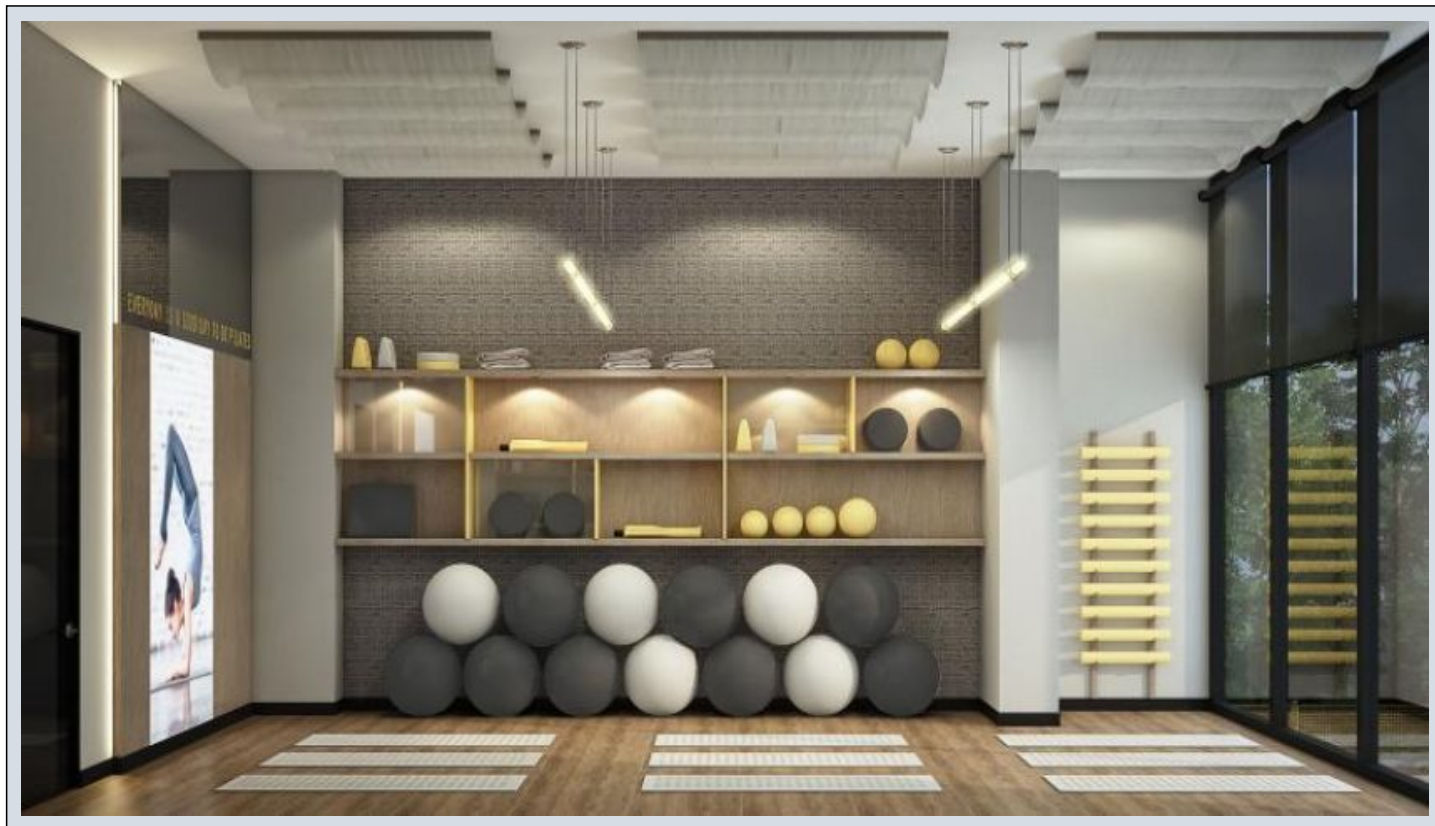

## Self Istanbul - 2+1 Istanbul / Beylikdüzü

Продажа - квартира 180,000 \$ | 102 m2 Istanbul / Beylikdüzü

- Кол-во комнат : 2
- Кол-во гостиных : 1
- Кол-во ванных комнат : 2
- Тип объекта : Квартира
- Статус объекта : Новый(ая)
- Статус использования : Пустой(ая)
- Отопление : Центральное отопление (со счетчиком индивидуального потребления)