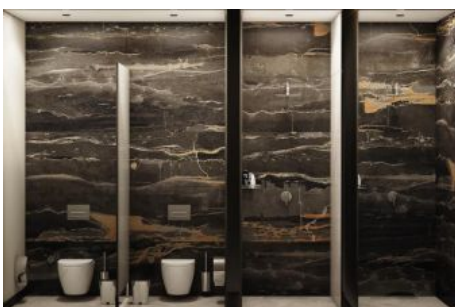

Büyükkçekmece /

Büyükkçekmece

34528 , Istanbul

Advert No:f-494589-1247

Advert No:f-494589-1247

KARDEN

DAİRE TİPİ	2+1	C1
------------	------------	-----------

Giriş Holü	5,83 m ²
Salon	24,29 m ²
Mutfak	9,03 m ²
Banyo	3,73 m ²
Koridor	3,07 m ²
Çamaşır Odası	0,66 m ²
Yatak Odası	8,74 m ²
Ebeveyn Yatak Odası	13,58 m ²
Ebeveyn Banyo	4,38 m ²
Balkon	2,56 m ²