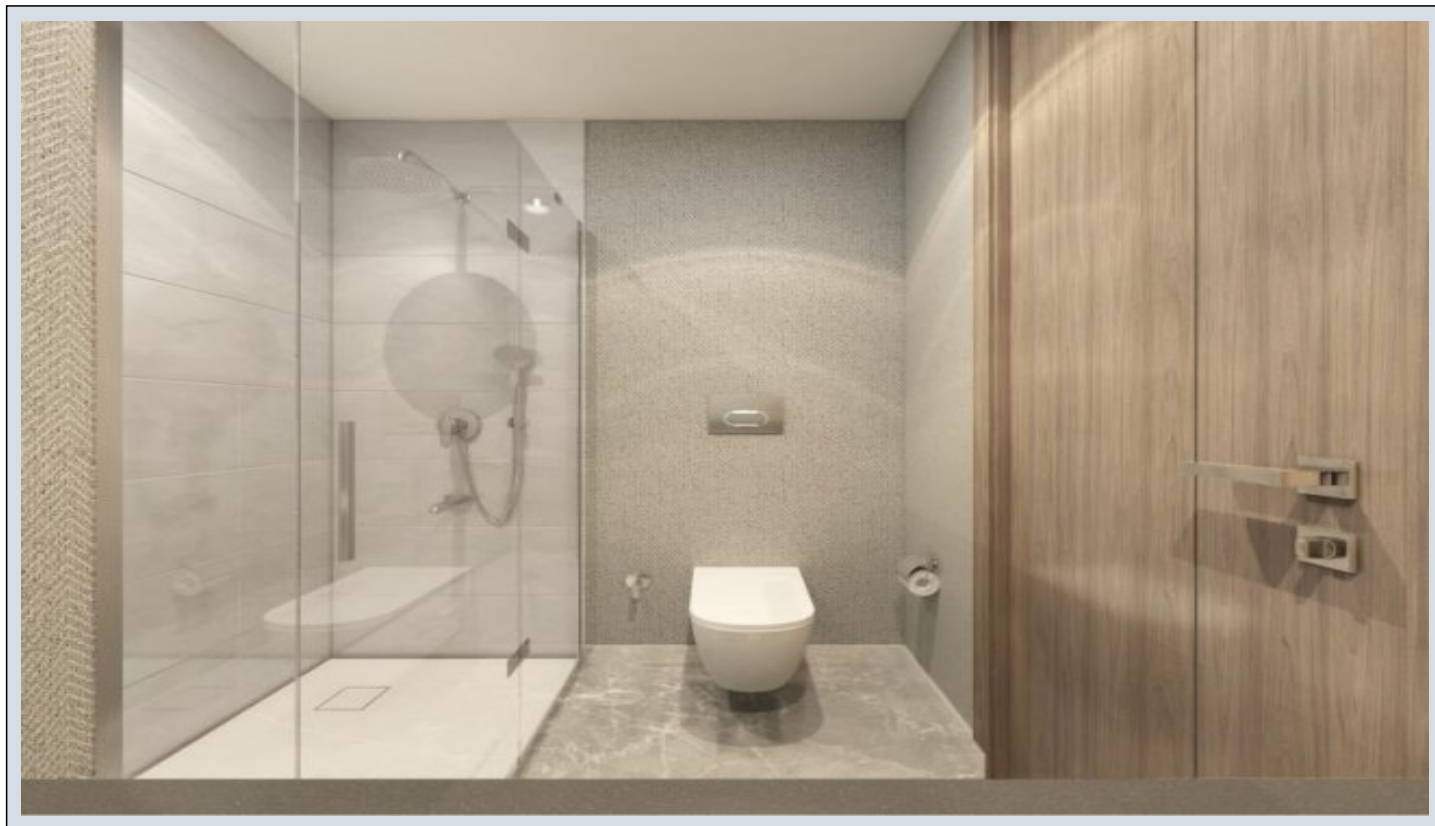

Self Istanbul - 4+1 Istanbul / Beylikdüzü

Продажа - квартира 380,000 \$ | 222 m2 Istanbul / Beylikdüzü

- Кол-во комнат : 4
Кол-во гостиных : 1
Кол-во ванных комнат : 2
Тип объекта : Квартира
Статус объекта : Новый(ая)
Статус использования : Пустой(ая)
Отопление : Центральное отопление (со счетчиком индивидуального потребления)