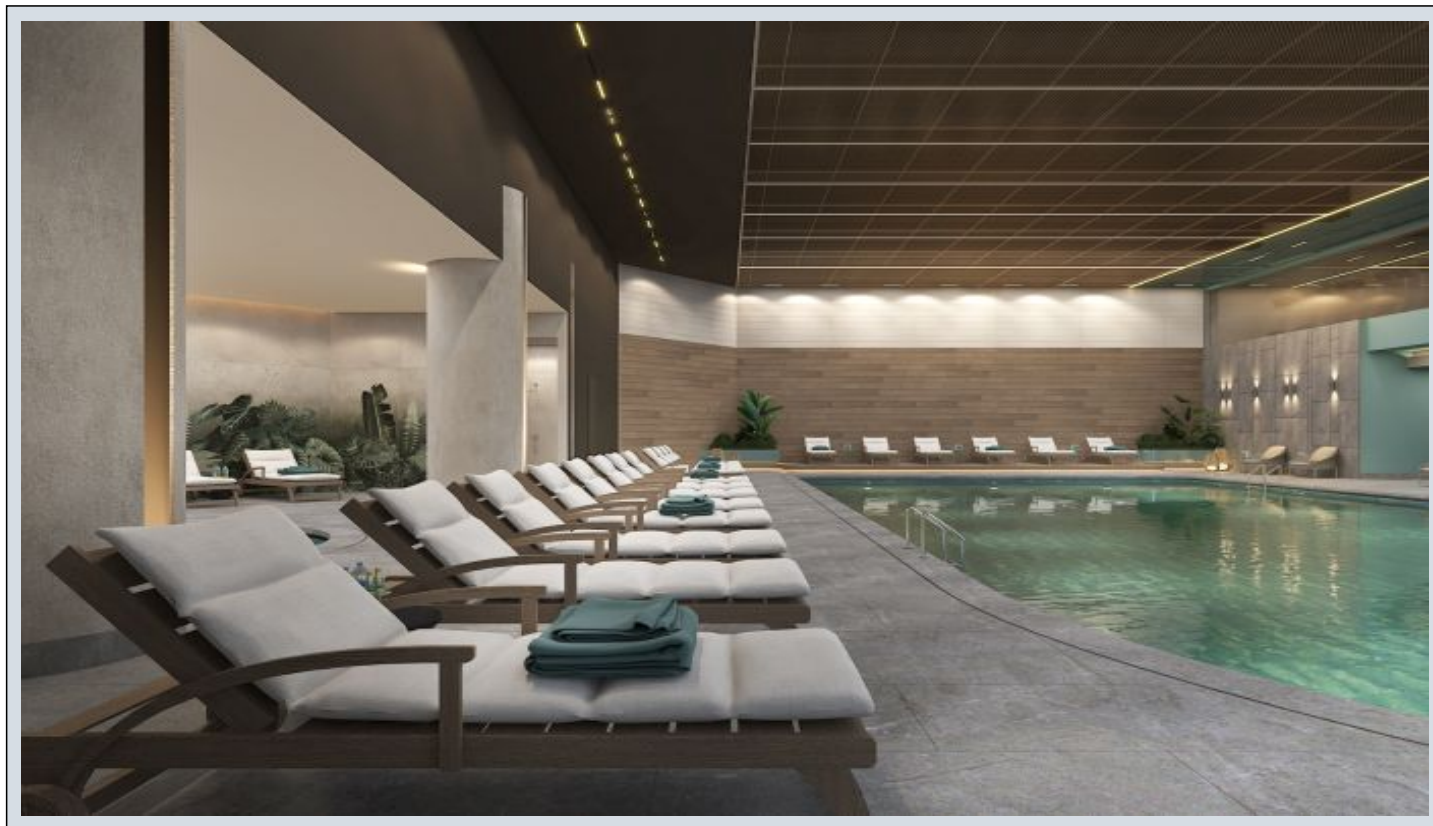

Next Level Kemer - 2+1 Istanbul / Eyüp

Продажа - квартира 27,508,000 TL | 112 m2 Istanbul / Eyüp

Кол-во комнат : 2
Кол-во гостиных : 1
Кол-во ванных комнат : 1
Тип объекта : Квартира
Статус объекта : Новый(ая)
Статус использования : Пустой(ая)