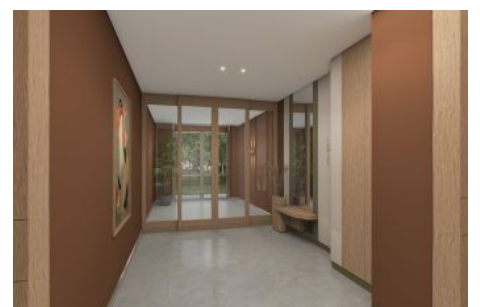

Advert No:f-494589-1251