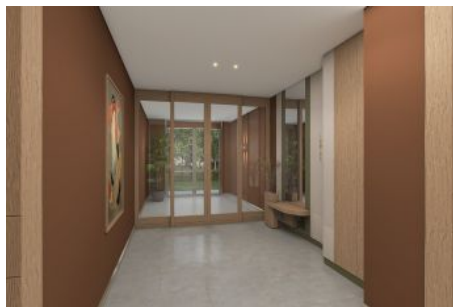

Advert No:f-494589-1252