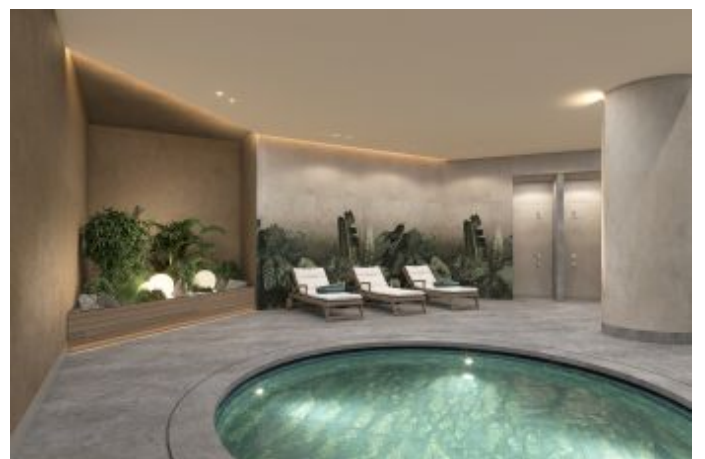

Advert No:f-494589-1252