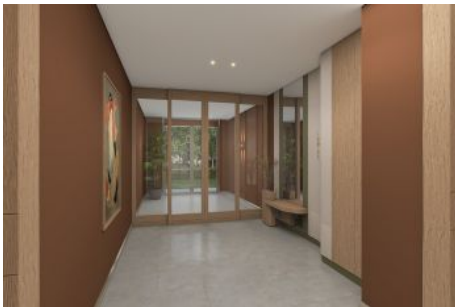

Advert No:f-494589-1253