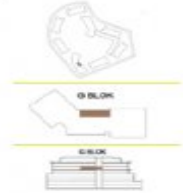

Tüm görsel çizimler konut ve bilgi amaçlıdır. Pasifik GYO projede gerekli gördüğü değişiklik yapabilir.