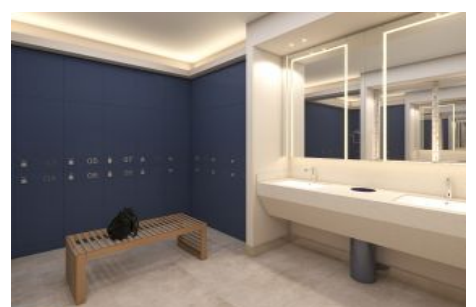

Büyükkçekmece /

Büyükkçekmece

34528 , Istanbul

Advert No:f-494589-1256

Advert No:f-494589-1256

G BLOK / 3.KAT 3,5+1 (C)

NO: 39

3,5+1	NET
1. SALON	35,81 m ²
2. ANTRE	7,54 m ²
3. KORIDOR	8,50 m ²
4. MÜTFAK	12,90 m ²
5. EBEVEYN YATAK ODASI	18,21 m ²
6. GİYİNME ODASI	4,03 m ²
7. YATAK ODASI 1	12,23 m ²
8. YATAK ODASI 2	11,42 m ²
9. YARDIMCI ODASI	4,92 m ²
10. EBEVEYN BANYO	3,74 m ²
11. YARDIMCI ODASI BANYO	2,74 m ²
12. BANYO	4,11 m ²
13. ÇAMAŞIR ODASI/DOLABI	0,60 m ²
KAPALI NET ALAN	125,75 m²
BALKON	14,07 m²
SATIŞA ESAS BRÜT ALAN	193,02 m²
DEPO TAHSİS	9,45 m²
BRÜT KULLANIM ALAN	202,47 m²