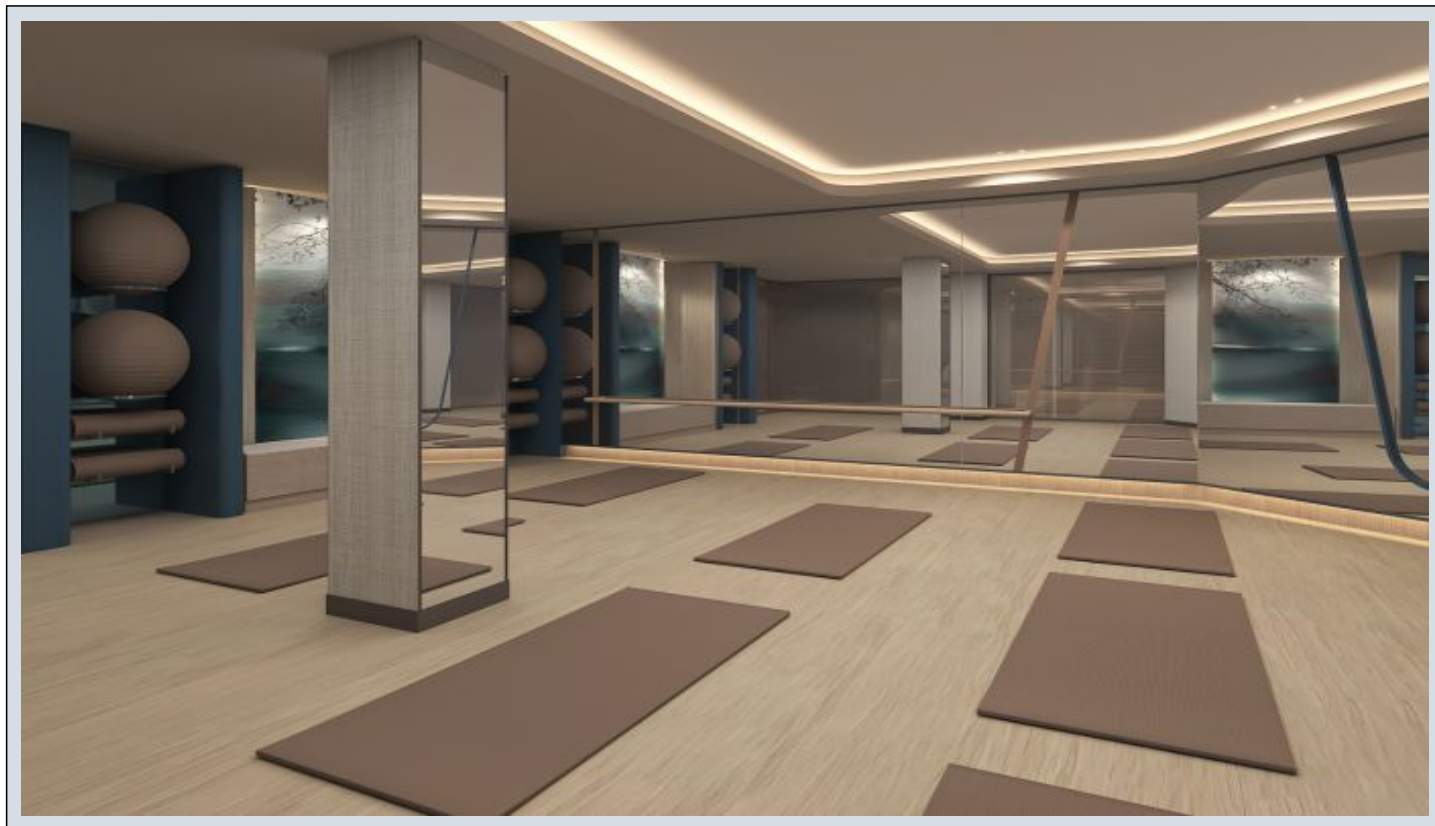

Next Level Kemer - 3.5+1 Istanbul / Eyüp

Продажа - квартира 41,323,000 TL | 174 m2 Istanbul / Eyüp

Кол-во комнат : 3
Кол-во гостиных : 2
Кол-во ванных комнат : 2
Тип объекта : Квартира
Статус объекта : Новый(ая)
Статус использования : Пустой(ая)