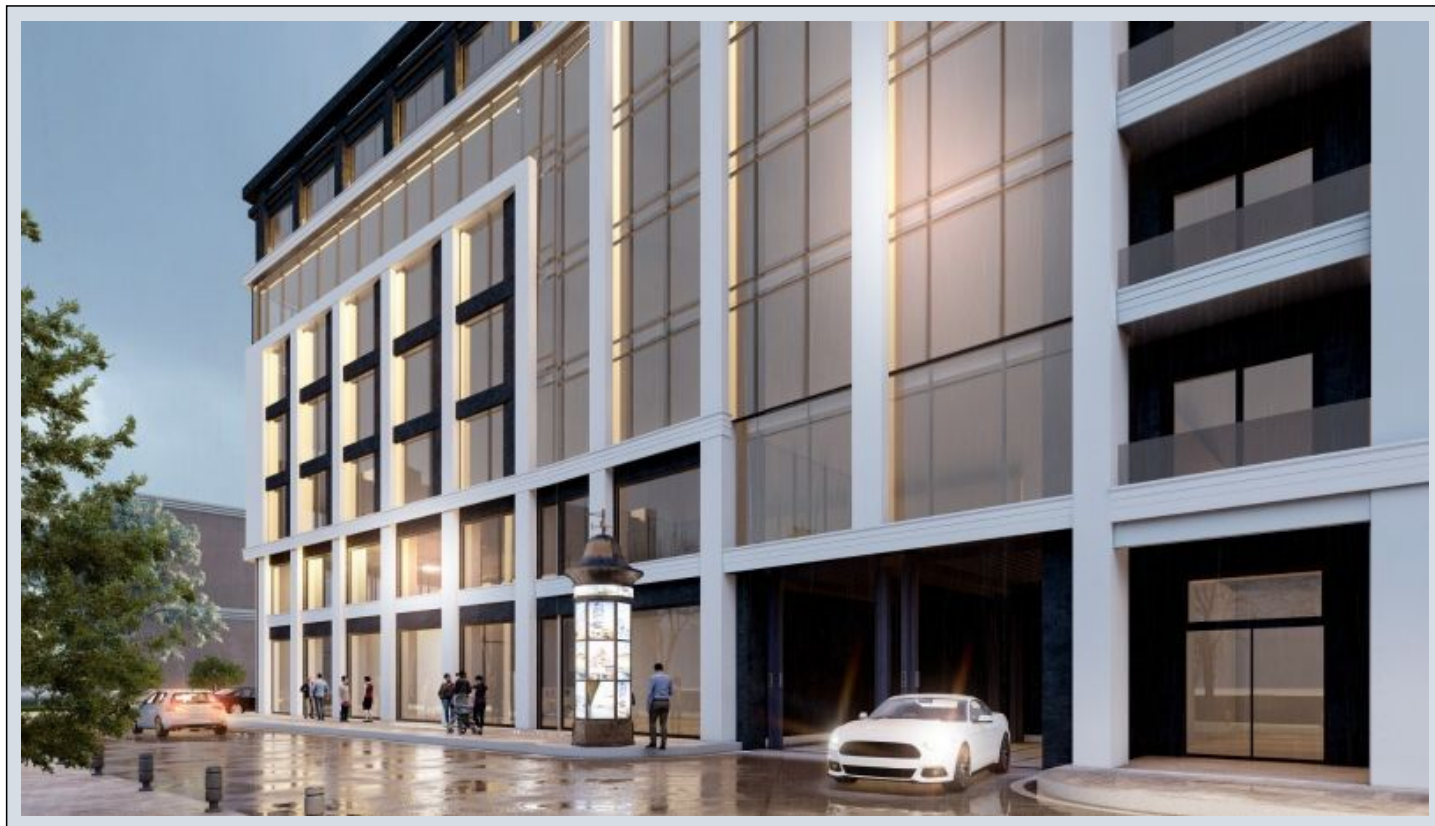

## Kordon İzmir - 1+1 İzmir / Konak

Продажа - квартира 389,000 \$ | 72 m2 İzmir / Konak

Кол-во комнат : 1  
Кол-во гостиных : 1  
Кол-во ванных комнат : 1  
Тип объекта : Квартира  
Статус объекта : Новый(ая)  
Статус использования : Пустой(ая)