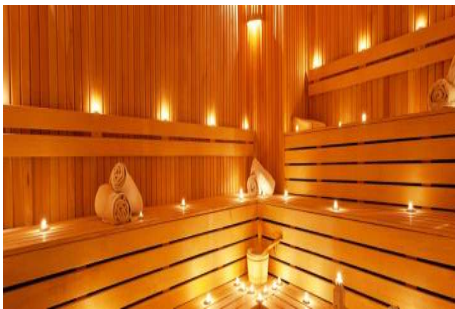

Advert No:f-494589-882

Advert No:f-494589-882

Advert No:f-494589-882

2+1 | I

Satış Alanı | Sales Area | مساحة البيع 146.00 m²

1- Antra Doorway مسير الدخول	6.72 m ²
2- Mutfak Kitchen المطبخ	11.58 m ²
3- Salon Sitting room غرفة الجلوس	23.25 m ²
4- Yatak odası Bedroom غرفة النوم الرئيسية	8.20 m ²
5- Ebeveyn Yatak Odası Parent's Bedroom غرفة نوم الوالدين	11.94 m ²
6- Ebeveyn Banyu Parent's Bathroom حمام غرفة نوم الوالدين	3.60 m ²
7- Banyu Bathroom الحمام	4.79 m ²
8- Balkon Balcoory الشرفة	22.16 m ²
9- Depo + Otopark Storage + Car park حرفة السيارة + مسكون	4.00 m ²