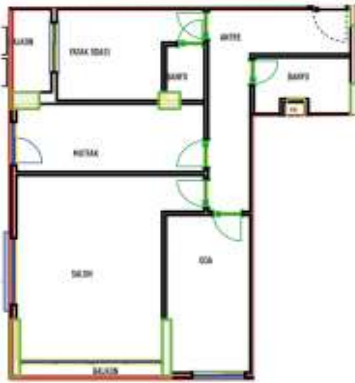

Advert No:f-494589-884

Bag. Böl. No: B-67

2+1 B BLOK 11.NORMAL KAT

Satışa Esas Daire Brüt Alanı:107.05

NO: B-67
N: 82.77 m²
B: 107.05 m²