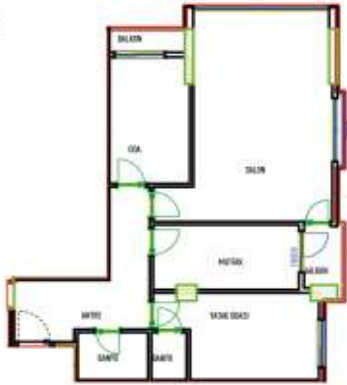

Bağ. Böl. No: B-12
1+1 B BLOK 1.NORMAL KAT
Satışa Esas Daire Brüt Alanı : 103,65

NO : B-12
N : 103,65 m²