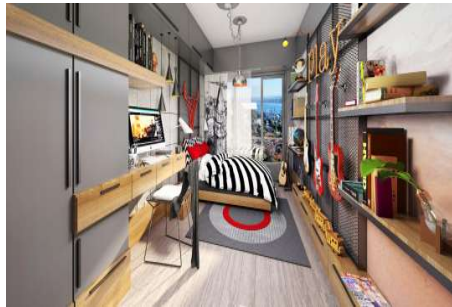

Advert No:f-494589-884

Advert No:f-494589-884

Advert No:f-494589-884

Bağ. Böl. No: B-4

1+1 B BLOK 1.NORMAL KAT

Satışa Esas Daire Brüt Alanı: 62,65

SALON+M : 25.00  
Y.OOASI : 11.13  
BANYO : 3.60  
BALKON : 6.30