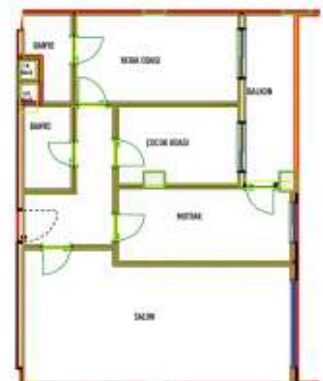

Bağ. Böl. No: B-07
2+1 B BLOK 11.NORMAL KAT
Satışa Esas Daire Brüt Alanı: 137,05

SALON+M : 27,60
YATAK ODASI : 11,13
BANYO : 3,60
BALKON : 1,47