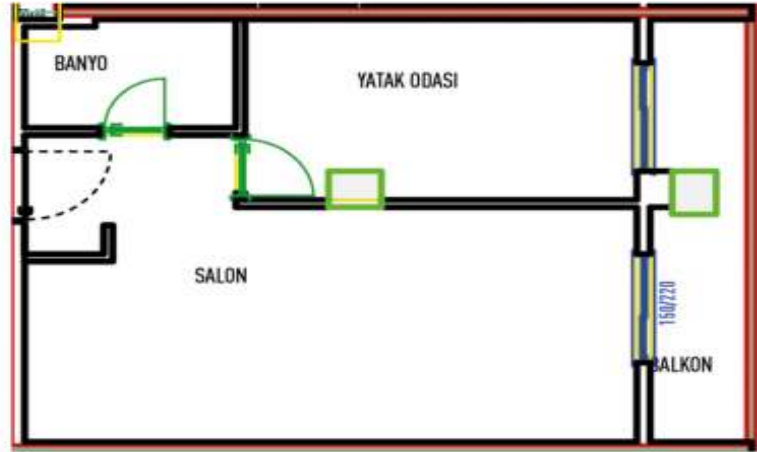

Advert No:f-494589-884

Bağ. Böl. No: B-4

1+1 B BLOK 1.NORMAL KAT

Satışa Esas Daire Brüt Alanı: 62,65

SALON+M : 25.00
Y.OOASI : 11.13
BANYO : 3.60
BALKON : 6.30

NO : B-4
N : 46,03