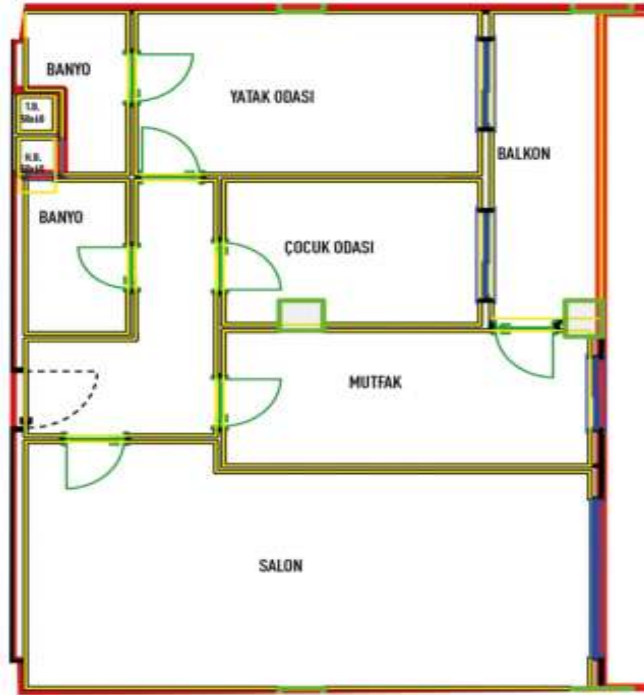

Advert No:f-494589-884

Bag. Böl. No: B-67

2+1 B BLOK 11.NORMAL KAT

Satışa Esas Daire Brüt Alanı:107.05

NO: B-67
N: 82.77 m²
B: 107.05 m²