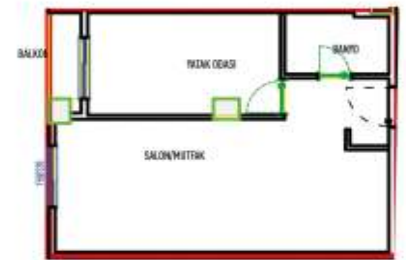

SALON+M : 27,60
YATAK ODASI : 11,13
BANYO : 3,60
BALKON : 1,47

NO : B-22
N : 43,73 m²