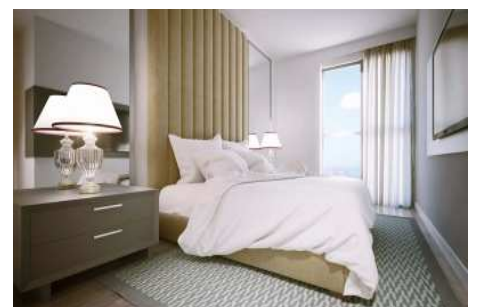

Advert No:f-494589-885