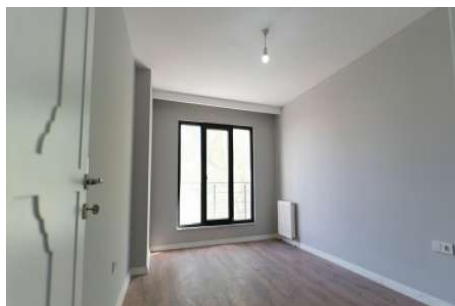

f:494589-886 نال عإلا م قر