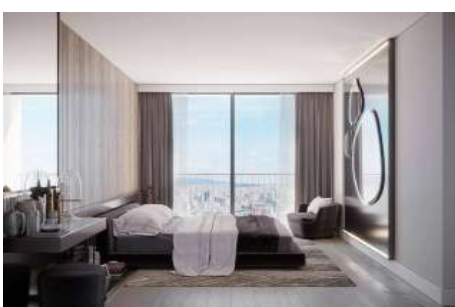

Advert No:f-494589-900

Advert No:f-494589-900

Advert No:f-494589-900

1+1 TİP 3 A BLOK

A-277	
MAHAL	NET ALAN
1 YATAK ODASI	13.61 m <sup>2</sup>
2 BANYO	3.75 m <sup>2</sup>
3 SALON + MUTFAK	23.80 m <sup>2</sup>
4 ANTRE	3.85 m <sup>2</sup>
5 BALKON	2.04 m <sup>2</sup>
6 FR. BALKON	0.51 m <sup>2</sup>
DEPO	3.15 m <sup>2</sup>
NET ALAN : 47.55 m <sup>2</sup>	
BRÜT ALAN : 54.24 m <sup>2</sup>	
TOPLAM BRÜT ALAN : 61.59 m <sup>2</sup>	