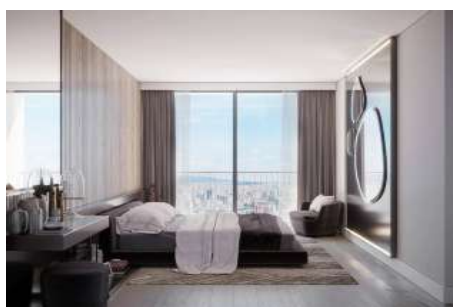

Advert No:f-494589-900

Advert No:f-494589-900

Advert No:f-494589-900

1+1 TİP 3 A BLOK

A-277	
MAHAL	NET ALAN
1 YATAK ODASI	13.61 m ²
2 BANYO	3.75 m ²
3 SALON + MUTFAK	23.80 m ²
4 ANTRE	3.85 m ²
5 BALKON	2.04 m ²
6 FR. BALKON	0.51 m ²
DEPO	3.15 m ²
NET ALAN : 47.55 m ²	
BRÜT ALAN : 54.24 m ²	
TOPLAM BRÜT ALAN : 61.59 m ²	