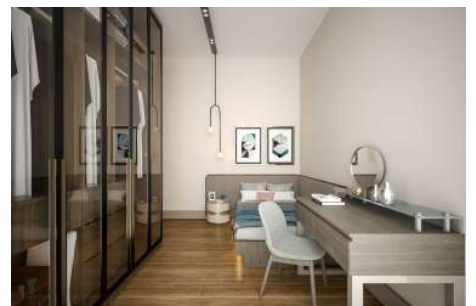

Advert No:f-494589-904

Advert No:f-494589-904

Advert No:f-494589-904

2+1 KAT PLANI

Yaşam alanı + Mutfak	27 m ²
Balkon	8,68 m ²
Çocuk yatak odası	10 m ²
Ebeveyn atak odası	15 m ²
Ebeveyn banyo	4 m ²
Ebeveyn giyinme odası	3 m ²
Banyo	4,50 m ²
Antre	6 m ²