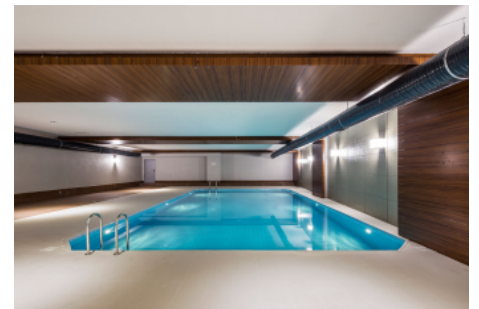

Advert No:f-494589-907

Advert No:f-494589-907

2. Etap
A Blok
Daire Tip-2

13,24,35,46,57,68,79,90, 101
Nolu Daireler

2+1

Net Alan: 78,40 m²

Kapalı B. Net Alan: 4,12 m²

Açık B. Net Alan: 6,52 m²