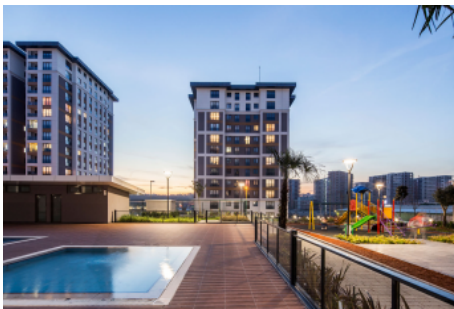

Advert No:f-494589-907