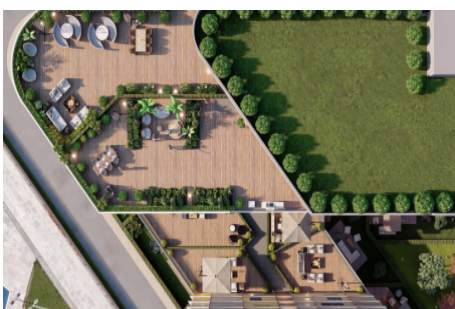

Advert No:f-494589-908

Advert No:f-494589-908

**KAT PLANI**  
**2+1 // 01**

HOL	7,83 m <sup>2</sup>
OTURMA ODASI	25,76 m <sup>2</sup>
YATAK ODASI	11,23 m <sup>2</sup>
E. YATAK ODASI	14,38 m <sup>2</sup>
E. BANYO	2,80 m <sup>2</sup>
BANYO	3,50 m <sup>2</sup>
CAMASIRLIK	1,48 m <sup>2</sup>
BALKON	2,91 m <sup>2</sup>