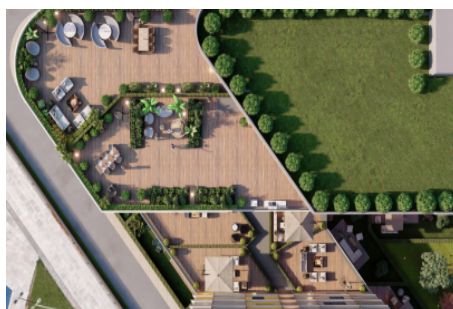

Advert No:f-494589-908

Advert No:f-494589-908

**KAT PLANI**  
**2+1 // 01**

HOL	7,83 m <sup>2</sup>
OTURMA ODASI	25,76 m <sup>2</sup>
YATAK ODASI	11,23 m <sup>2</sup>
E. YATAK ODASI	14,38 m <sup>2</sup>
E. BANYO	2,80 m <sup>2</sup>
BANYO	3,50 m <sup>2</sup>
CAMASIRLIK	1,48 m <sup>2</sup>
BALKON	2,91 m <sup>2</sup>