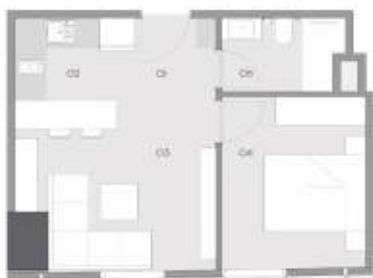

1+1 C

O1 GİRS HOLLÜ :	3,48 m <sup>2</sup>
O2 MÜTFAK :	5,97 m <sup>2</sup>
O3 SALON :	11,59 m <sup>2</sup>
O4 YATAK ODASI :	13,57 m <sup>2</sup>
O5 WC :	4,58 m <sup>2</sup>
<b>DAİRE ALANI :</b>	<b>39,12 m<sup>2</sup></b>
<b>SATIŞA ESAS ALAN :</b>	<b>57,38 m<sup>2</sup></b>

**LEO**  
RESIDENCES

**1+1 D**

O1 GİRS HOLLÜ :	3,32 m <sup>2</sup>
O2 MÜTFAK :	4,90 m <sup>2</sup>
O3 SALON :	10,30 m <sup>2</sup>
O4 YATAK ODASI :	12,24 m <sup>2</sup>
O5 WC :	3,28 m <sup>2</sup>
<b>DAİRE ALANI :</b>	<b>34,04 m<sup>2</sup></b>
<b>SATIŞA ESAS ALAN :</b>	<b>51,67 m<sup>2</sup></b>

**LEO**  
RESIDENCES

**1+1 E**

O1 GİRS HOLLÜ :	3,32 m <sup>2</sup>
O2 MÜTFAK :	4,90 m <sup>2</sup>
O3 SALON :	10,30 m <sup>2</sup>
O4 YATAK ODASI :	12,24 m <sup>2</sup>
O5 WC :	3,28 m <sup>2</sup>
<b>DAİRE ALANI :</b>	<b>34,04 m<sup>2</sup></b>
<b>SATIŞA ESAS ALAN :</b>	<b>51,67 m<sup>2</sup></b>

**LEO**  
RESIDENCES

**1+1 F**

O1 GİRS HOLLÜ :	3,32 m <sup>2</sup>
O2 MÜTFAK :	4,90 m <sup>2</sup>
O3 SALON :	10,30 m <sup>2</sup>
O4 YATAK ODASI :	12,24 m <sup>2</sup>
O5 WC :	3,28 m <sup>2</sup>
<b>DAİRE ALANI :</b>	<b>34,04 m<sup>2</sup></b>
<b>SATIŞA ESAS ALAN :</b>	<b>51,67 m<sup>2</sup></b>