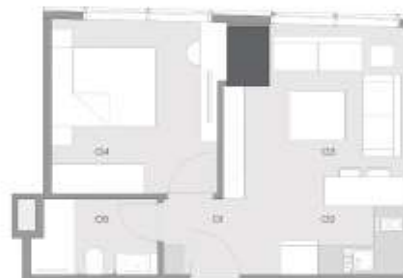

**LEO**  
RESIDENCES

**1+1 E**

O1 GİRS HOLLÜ :	3,32 m <sup>2</sup>
O2 MÜTFAK :	4,90 m <sup>2</sup>
O3 SALON :	10,30 m <sup>2</sup>
O4 YATAK ODASI :	12,24 m <sup>2</sup>
O5 WC :	3,28 m <sup>2</sup>
<b>DAİRE ALANI :</b>	<b>34,04 m<sup>2</sup></b>
<b>SATIŞA ESAS ALAN :</b>	<b>51,67 m<sup>2</sup></b>

**LEO**  
RESIDENCES

**1+1 F**

O1 GİRS HOLLÜ :	3,32 m <sup>2</sup>
O2 MÜTFAK :	4,90 m <sup>2</sup>
O3 SALON :	10,30 m <sup>2</sup>
O4 YATAK ODASI :	12,24 m <sup>2</sup>
O5 WC :	3,28 m <sup>2</sup>
<b>DAİRE ALANI :</b>	<b>34,04 m<sup>2</sup></b>
<b>SATIŞA ESAS ALAN :</b>	<b>51,67 m<sup>2</sup></b>