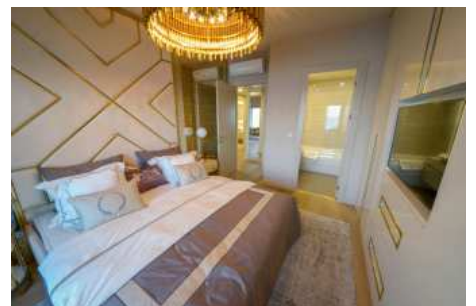

Advert No:f-494589-916