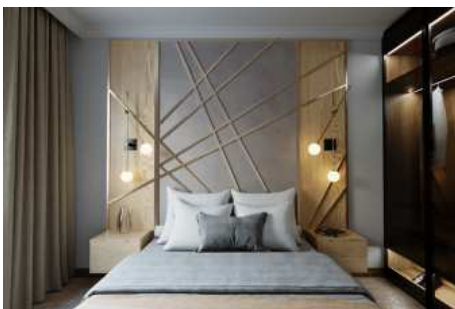

f:494589-919 نالعلإا مقرر