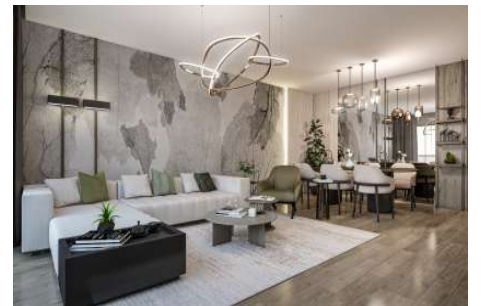

Advert No:f-494589-937