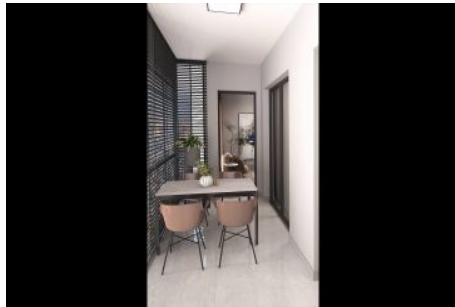

م قر :f-494589-947 ن ا ل ع ا ل ا م