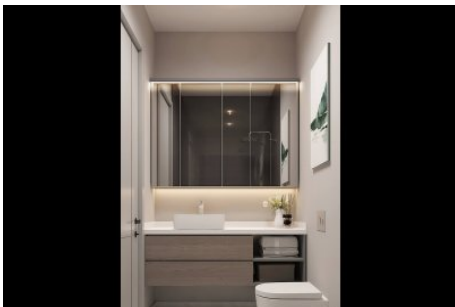

م قر :f-494589-947 ن ا ل ع ا ل ا م