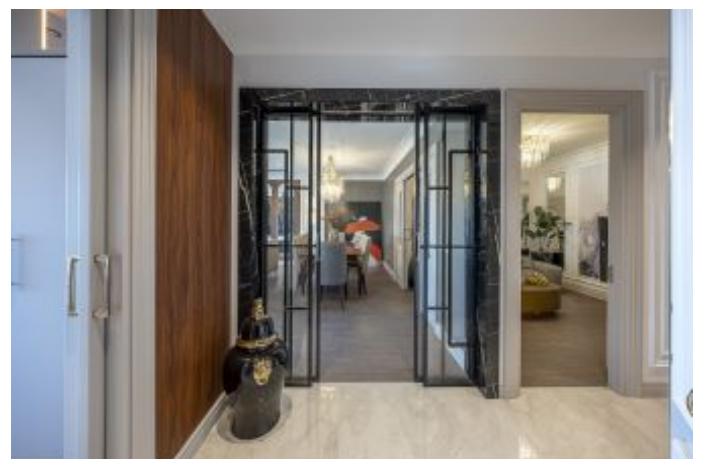

Номер обявления: f-494589-980