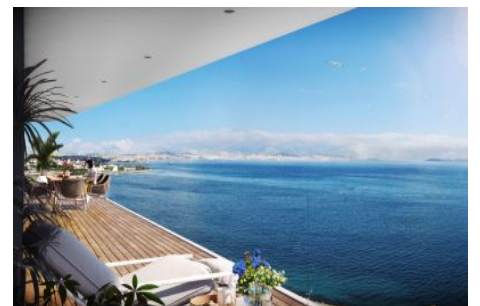

İlan No:f-494589-984