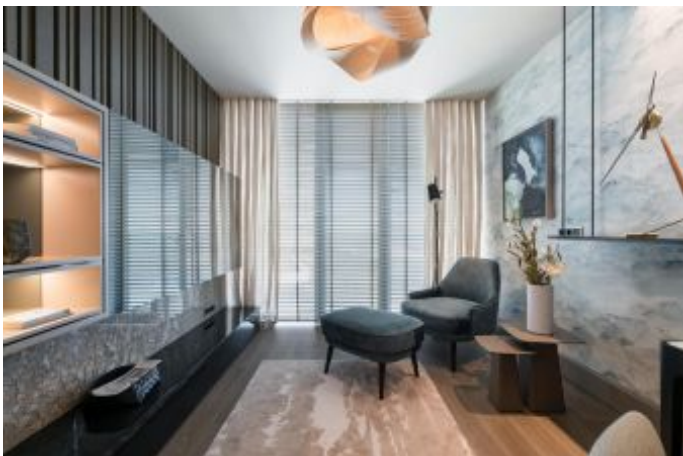

Advert No:f-494589-987