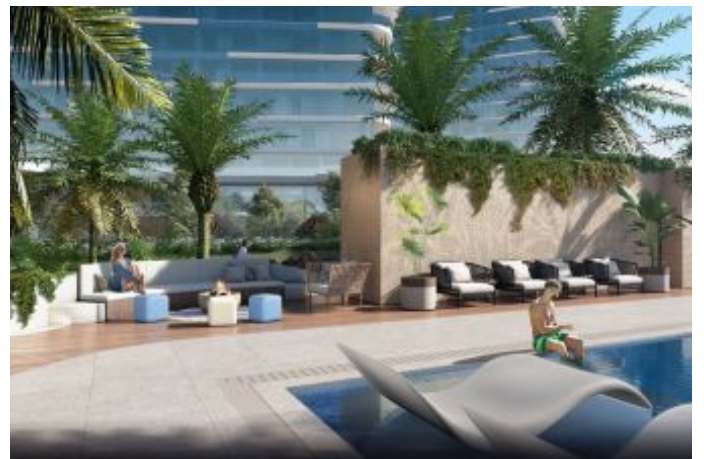

فون: 494589-987