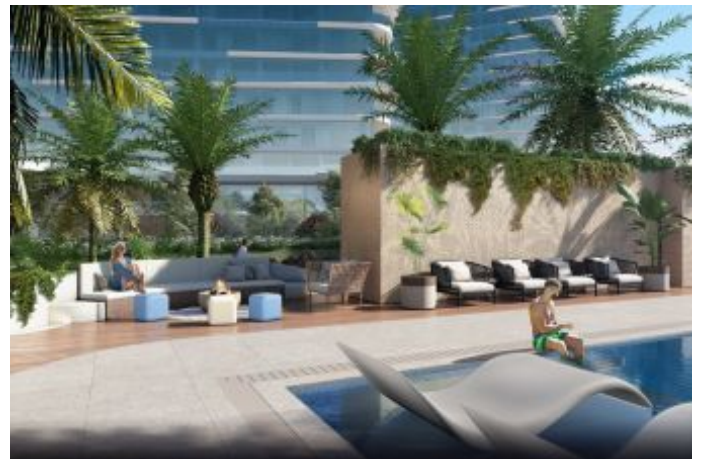

Advert No:f-494589-988

Advert No:f-494589-988

Advert No:f-494589-988

1+1

AZUR - H BLOK
BRÜT ALAN: 80.27 m²

SALON + MUTFAK	31 m ²	ANTRE	2 m ²
YATAK ODASI	13 m ²	BANYO	5 m ²
BALKON	2 m ²		

Kullanılan Foto: Husein Demir / Anadol, Sinan Yılmaz / Anadol. Tüm hakları saklıdır. Bu belge sadece bilgilendirme amaçlıdır. Detaylı inceleme için lütfen inşaat firmasıyla iletişime geçiniz. Tüm ölçüler inşaat firmasının ölçülerine göre olacaktır. Tüm ölçüler inşaat firmasının ölçülerine göre olacaktır.