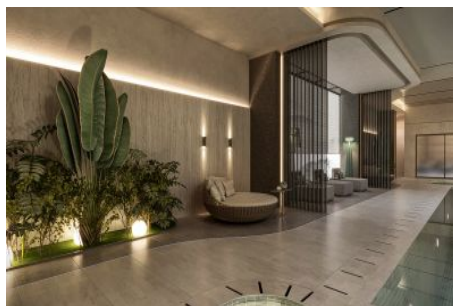

Advert No:f-494589-994

Advert No:f-494589-994

D BLOK

4+1 DAİRE TİP D-T

01 Giriş Halli	9.31 m ²
02 Salon	43.15 m ²
03 Mutfak	16.39 m ²
04 Yardımcı Oda	6.96 m ²
05 Yardımcı Banyo	3.78 m ²
06 Ekv. Banyo	5.43 m ²
07 Ekv. Yatak Odası	23.45 m ²
08 Yatak Odası	14.96 m ²
09 Yatak Odası	15.16 m ²
10 Banyo	3.99 m ²
11 Koridor	9.94 m ²
12 Banyo	4.55 m ²
13 Cıvıncı Oda	2.48 m ²
14 Teras	42.23 m ²