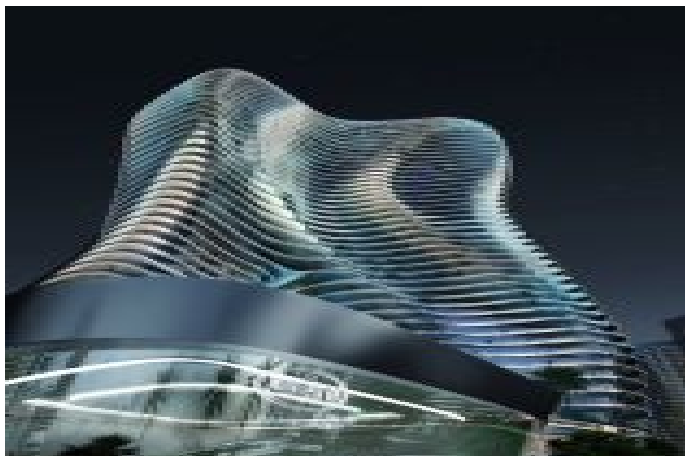

Advert No:f-494589-1009