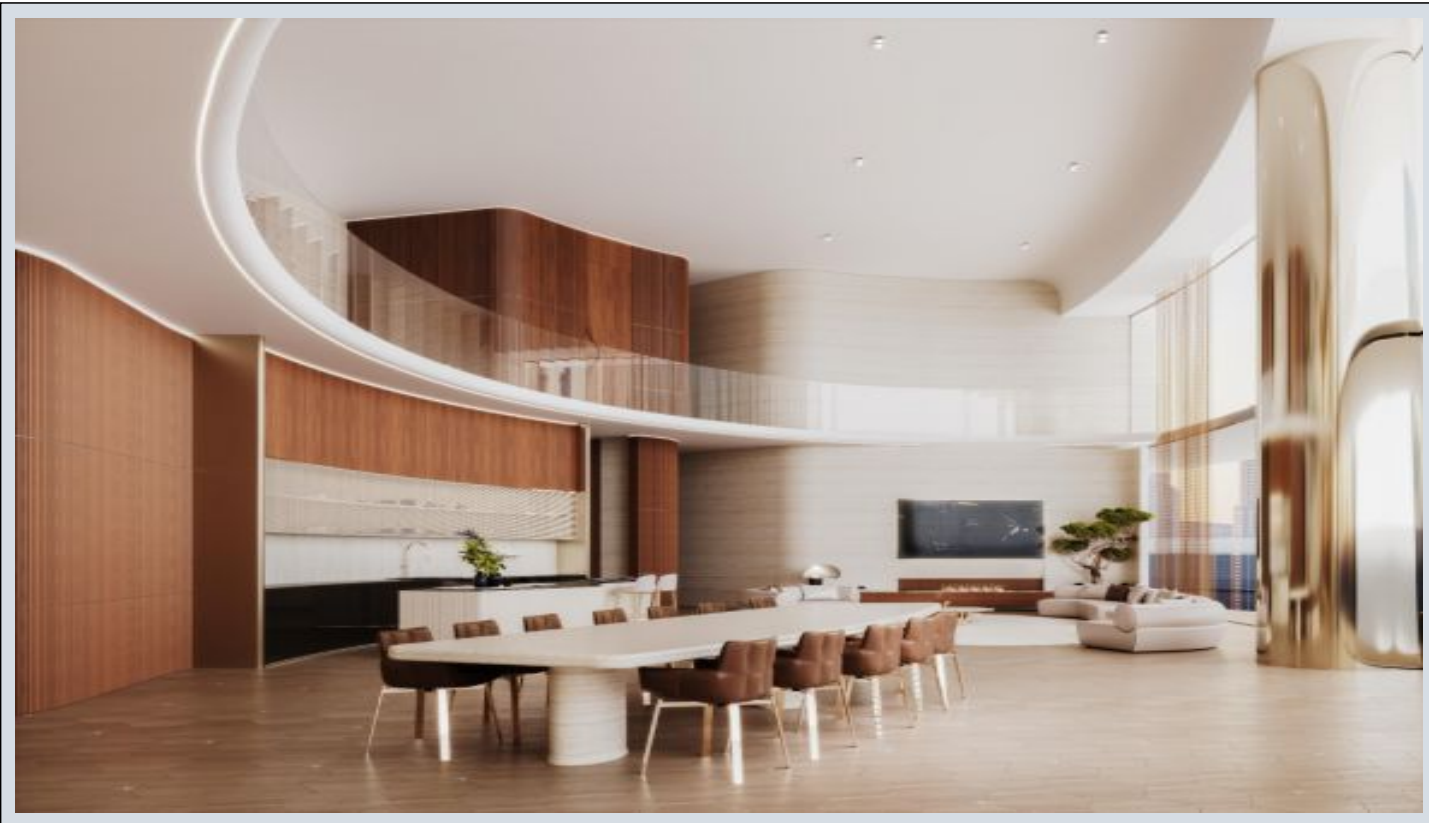

Mercedes-Benz Places by Binghatti - مون فرغ ثالث 1 طامن Dubai / Downtown Dubai

ةقش - عيبلل 5,528,000 \$ | 251 m2 Dubai / Downtown Dubai

فرغ لادع : 3
نول اصل لادع : 1
تام اصل لادع : 3
لكي هل اعون : 20
قباط اي أب : 20
انبل ل قباط مقرر : 65