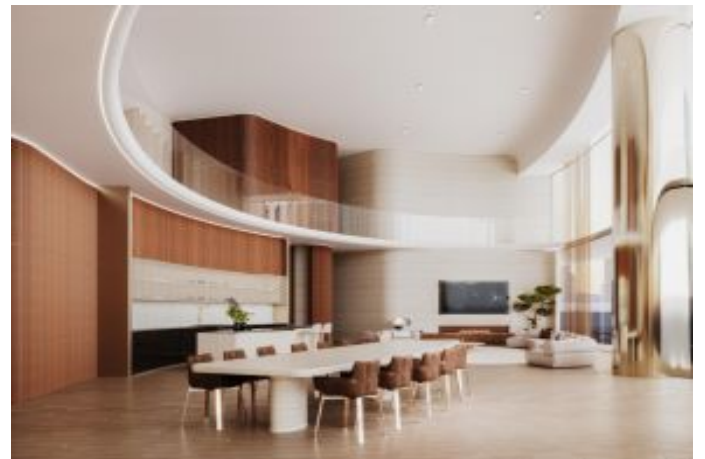

Номер объявления: f-494589-1014