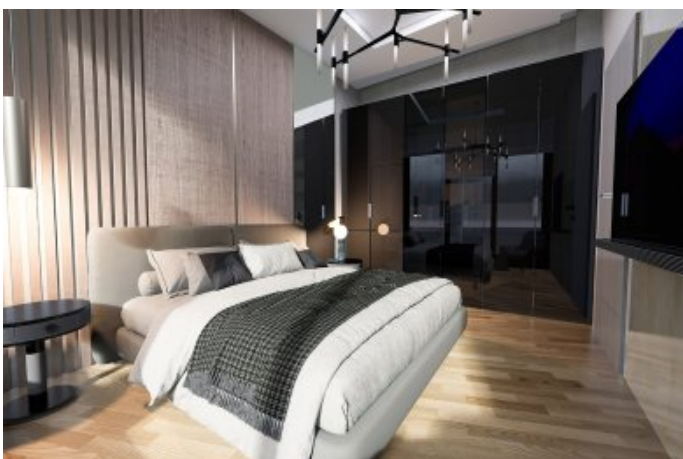

Advert No:f-494589-1020