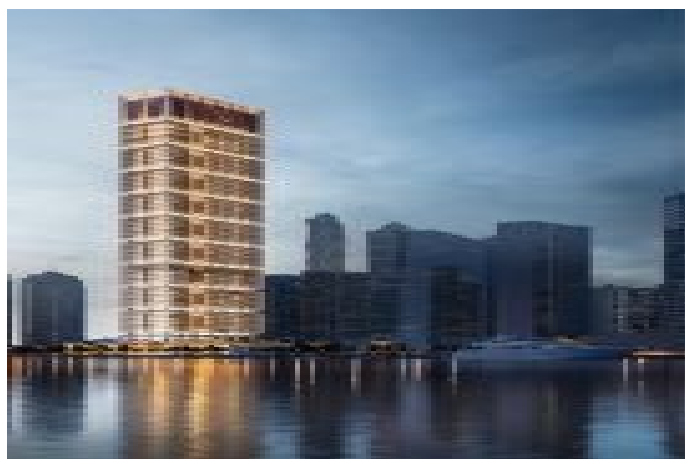

فونالعالإلامقر: f-494589-1024