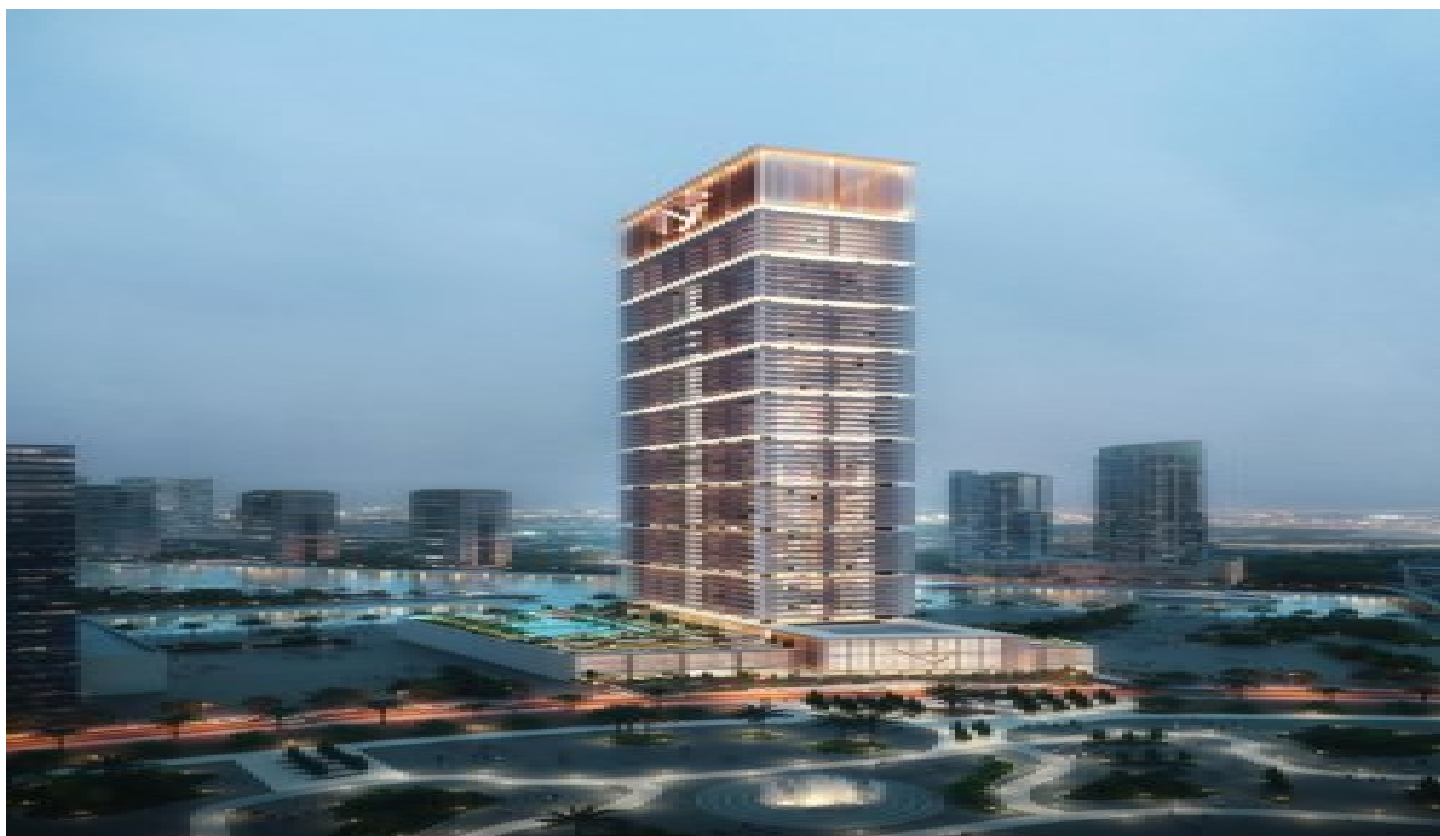

فونالعالإلامقر: f-494589-1024