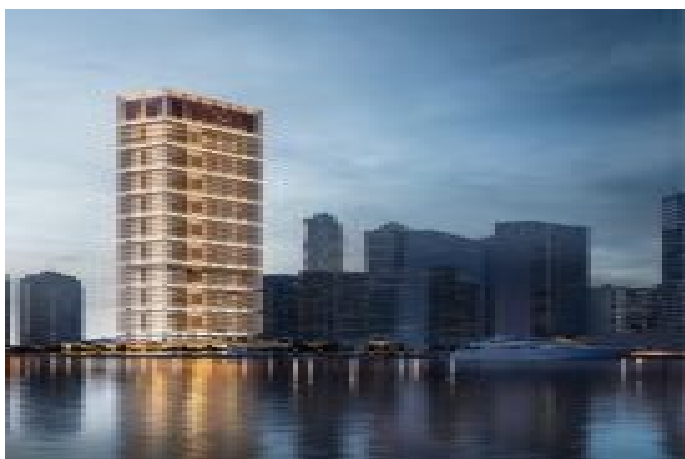

Advert No:f-494589-1024