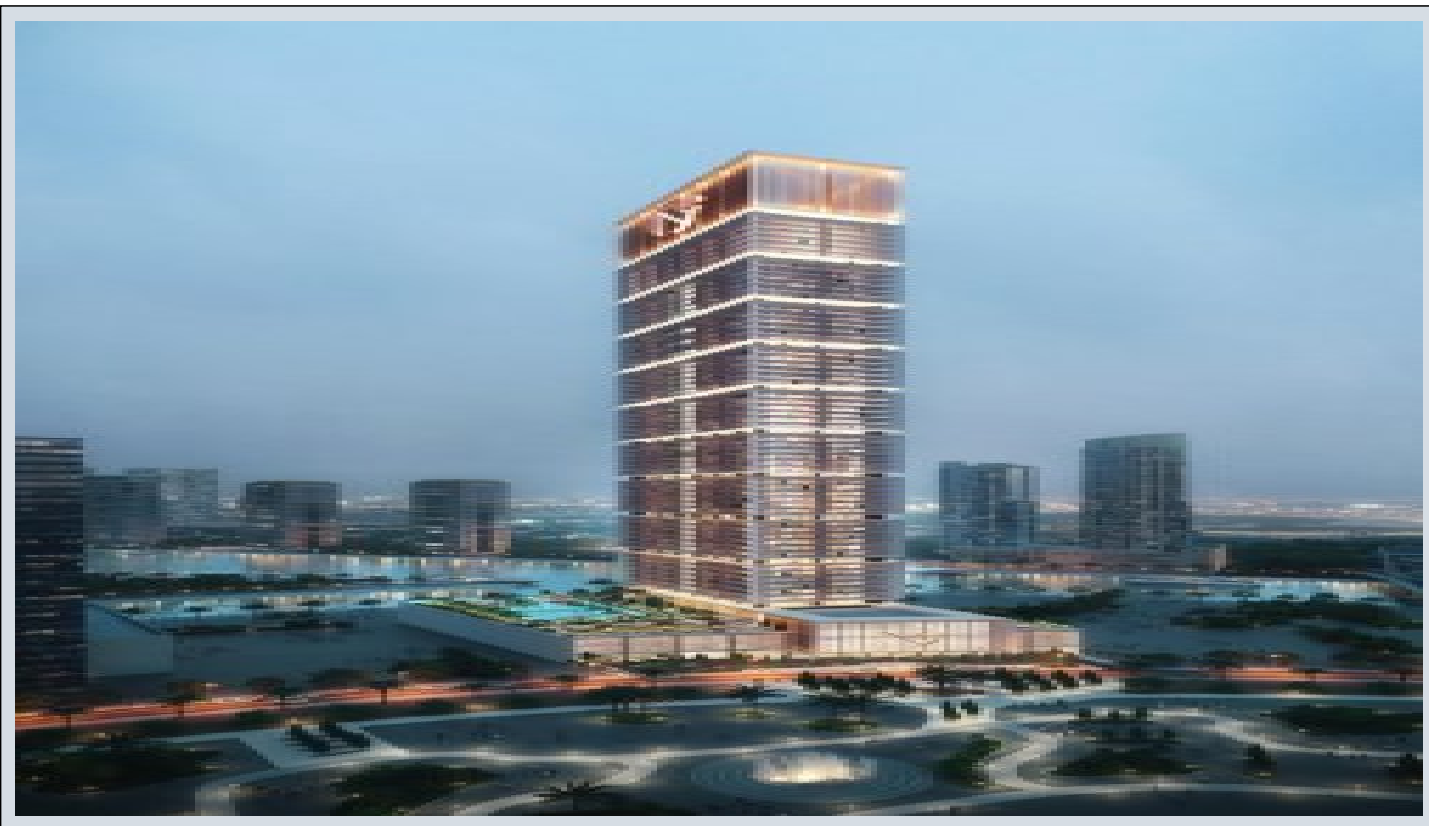

## ONE by Binghatti - 1 Bedroom Royal Suite - Pool Dubai / Business Bay

865,000 \$ | 96 m2 | دبي / الخليج

1 : فراغ الدد  
1 : نول اصل الدد  
1 : تام اصل الدد  
عقش : لك هلا عون  
ة دج ة راجت ة مالع : ة لودلا لك ه  
غراف : م ادخت سالل ع صو