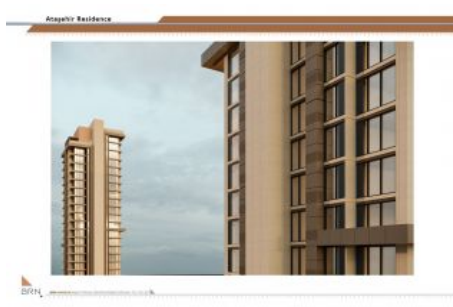

Advert No:f-494589-1037