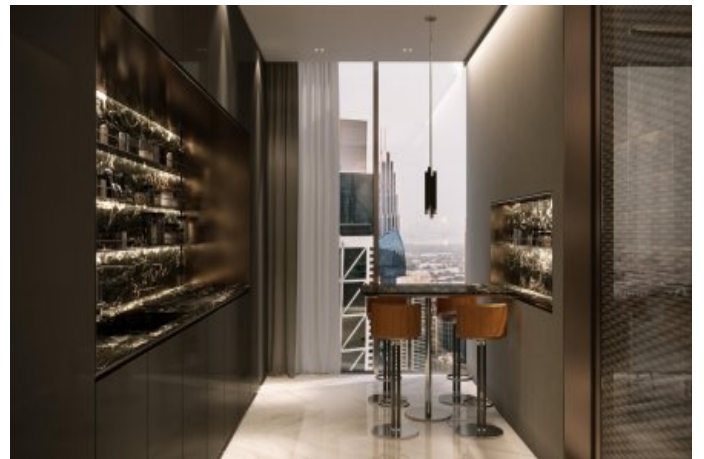

Advert No:f-494589-1077