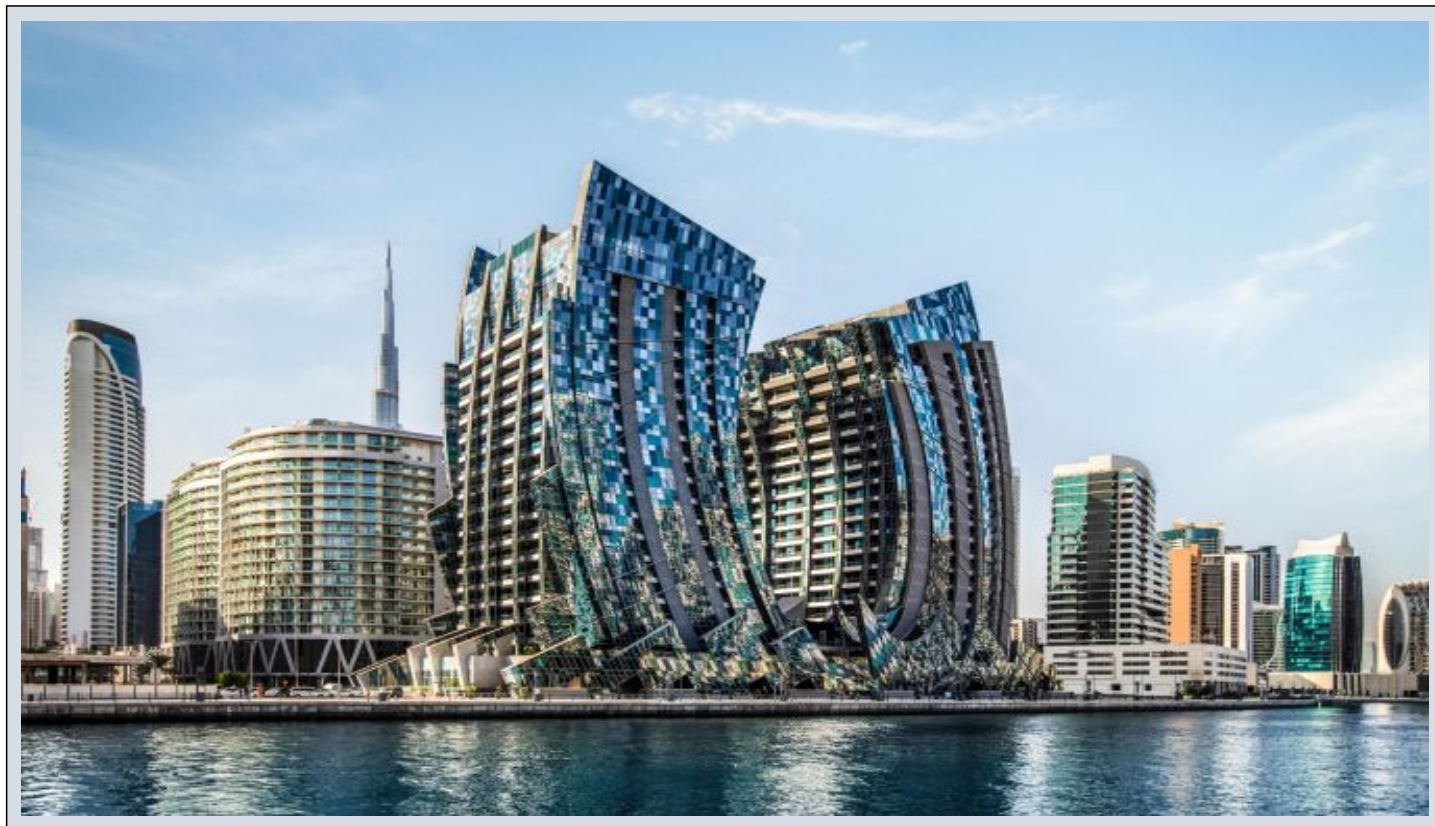

DaVinci Tower - 3+1 اليف Dubai / Business Bay

اليف - عيبلل 6,900,000 \$ | 398 m2 Dubai / Business Bay

فرغلا دد : 3
نولاصلال دد : 1
تامامحال دد : 2
ةلودلال لكة : ةديجة راجت ةمالع
مادختسالال عضو : غراف
ءاولال فيكك : دوقولال عون