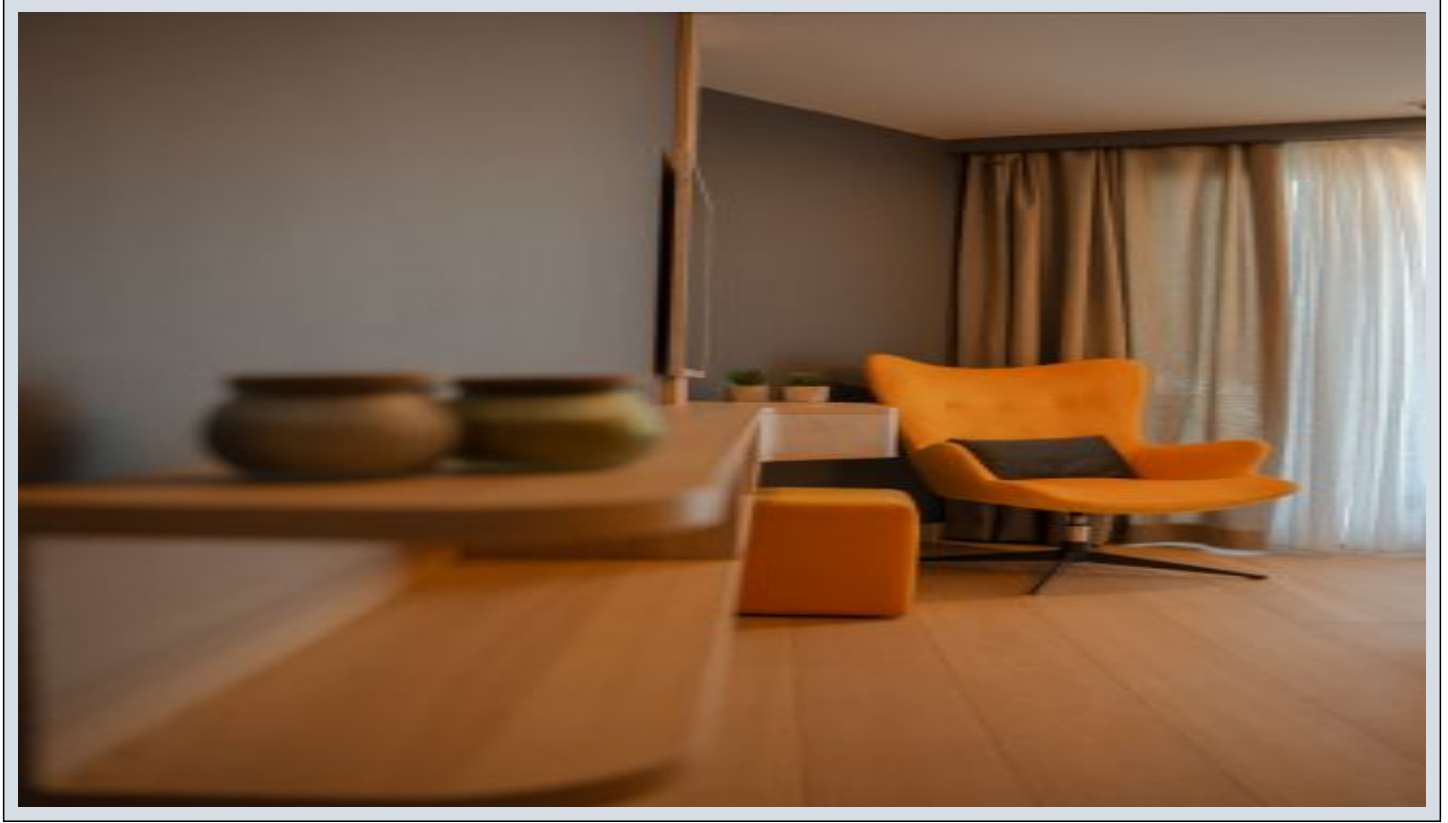

Sea Pearl - 1+1 Istanbul / Bakırköy

عقش - عيبلل 931,000 \$ | 88 m2 Istanbul / Bakırköy

İsmail Can

Phone +90 542-811 80 80

Mobile Phone +90 542-811
80 80

REALTY GALAXY

Phone +90 542-811 80 80

Mobile Phone +90 533-382
39 79