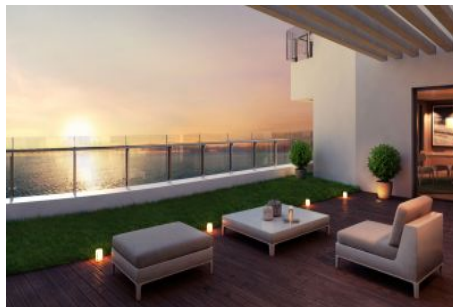

Advert No:f-494589-1083