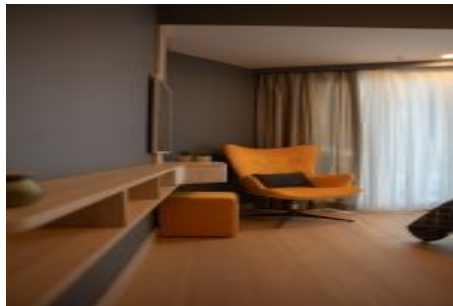

Advert No:f-494589-1083