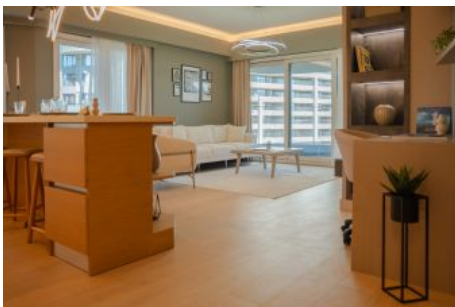

Advert No:f-494589-1085