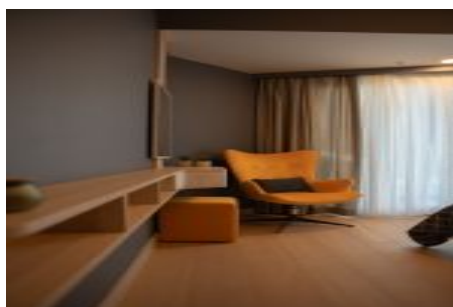

Advert No:f-494589-1085