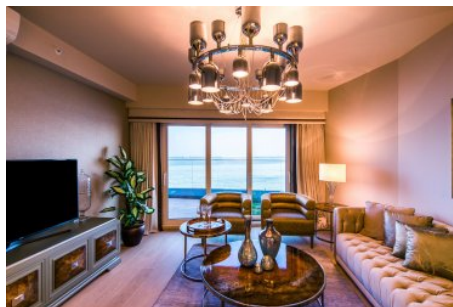

Advert No:f-494589-1085