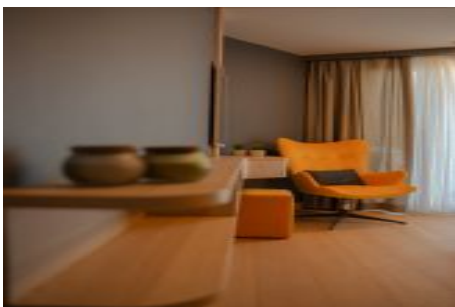

Advert No:f-494589-1086