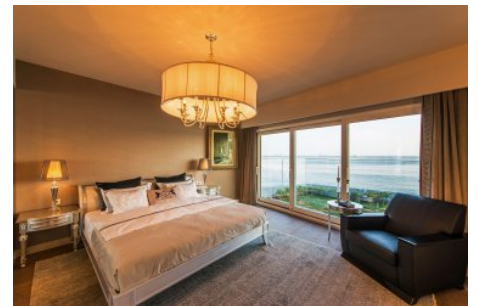

Advert No:f-494589-1086