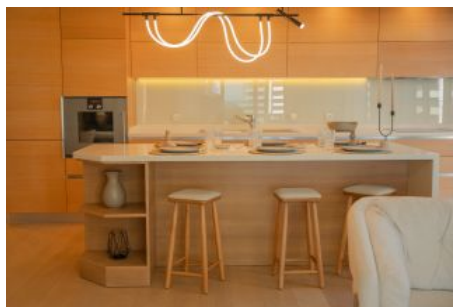

Advert No:f-494589-1086