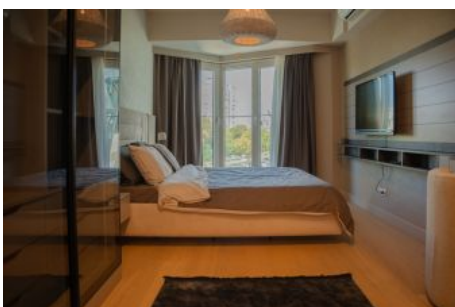

Advert No:f-494589-1086