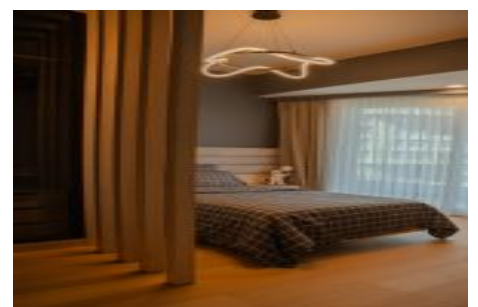

Advert No:f-494589-1086