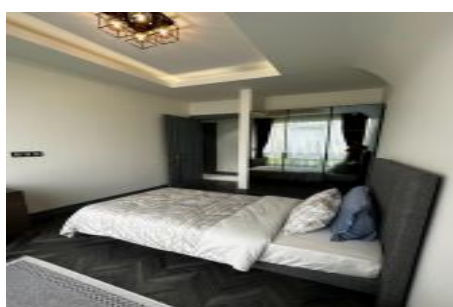

Advert No:f-494589-1120