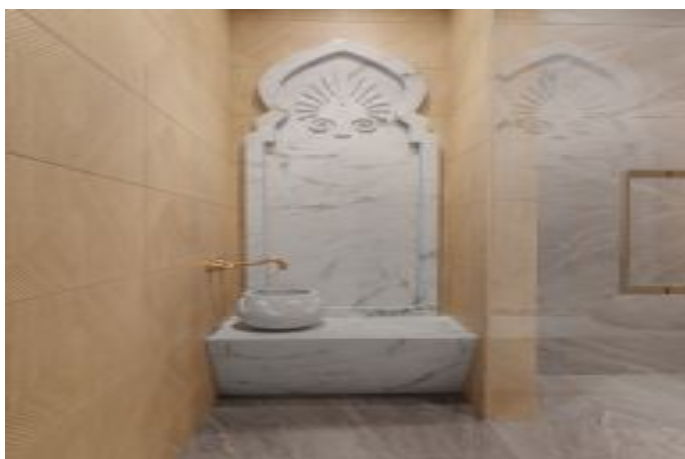

Büyükkçekmece /

Büyükkçekmece

34528 , İstanbul

Advert No:f-494589-1124

Advert No:f-494589-1124

Advert No:f-494589-1124

A - C BLOK  
D 6 - 13  
(2 + 1)

1 -Salon+Ant.	A: 26.70 m <sup>2</sup>
2 -Mutfak	A: 12.10 m <sup>2</sup>
3 -WC	A: 2.00 m <sup>2</sup>
4 -Veranda	A: 17.10 m <sup>2</sup>
5 -Hol	A: 3.60 m <sup>2</sup>
6 -Yatak Odası	A: 12.10 m <sup>2</sup>
7 -Ebv. Yatak Odası	A: 16.70 m <sup>2</sup>
8 -Ebv. Banyo	A: 3.00 m <sup>2</sup>
9 -Genel Banyo	A: 6.30 m <sup>2</sup>
10 -Balkon	A: 12.10 m <sup>2</sup>