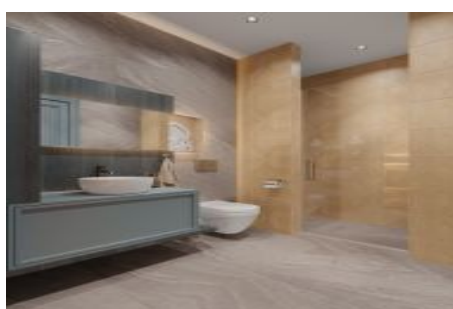

Büyükkçekmece /

Büyükkçekmece

34528 , İstanbul

Advert No:f-494589-1124

Advert No:f-494589-1124

Advert No:f-494589-1124

A - C BLOK  
D 6 - 13  
(2 + 1)

1 -Salon+Ant.	A: 26.70 m <sup>2</sup>
2 -Mutfak	A: 12.10 m <sup>2</sup>
3 -WC	A: 2.00 m <sup>2</sup>
4 -Veranda	A: 17.10 m <sup>2</sup>
5 -Hol	A: 3.60 m <sup>2</sup>
6 -Yatak Odası	A: 12.10 m <sup>2</sup>
7 -Ebv. Yatak Odası	A: 16.70 m <sup>2</sup>
8 -Ebv. Banyo	A: 3.00 m <sup>2</sup>
9 -Genel Banyo	A: 6.30 m <sup>2</sup>
10 -Balkon	A: 12.10 m <sup>2</sup>