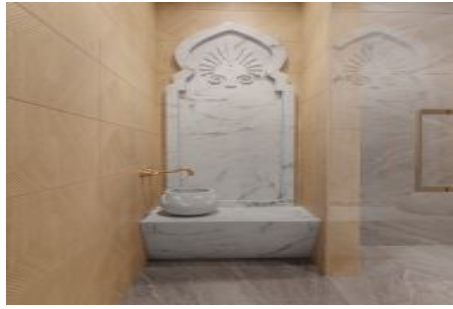

Büyükkçekmece /

Büyükkçekmece

34528 , İstanbul

Advert No:f-494589-1127

Advert No:f-494589-1127

Advert No:f-494589-1127

A-B-C-E-F BLOK  
D 3-12  
(4+1)

1-Salon	A: 32.90 m <sup>2</sup>
2-Mutfak	A: 12.40 m <sup>2</sup>
3-Yatak Oda. 1	A: 12.95 m <sup>2</sup>
4-Antre	A: 10.40 m <sup>2</sup>
5-WC	A: 1.85 m <sup>2</sup>
6-Veranda	A: 9.80 m <sup>2</sup>
7-Veranda	A: 7.15 m <sup>2</sup>
8-Ebv. Yatak Odası	A: 30.40 m <sup>2</sup>
9-Ebv. Banyo	A: 3.25 m <sup>2</sup>
10-Yatak Oda. 2	A: 12.80 m <sup>2</sup>
11-Yatak Oda. 3	A: 12.40 m <sup>2</sup>
12-Genel Banyo	A: 6.70 m <sup>2</sup>
13-Hol	A: 4.60 m <sup>2</sup>
14-Balkon	A: 5.40 m <sup>2</sup>
15-Balkon	A: 4.25 m <sup>2</sup>