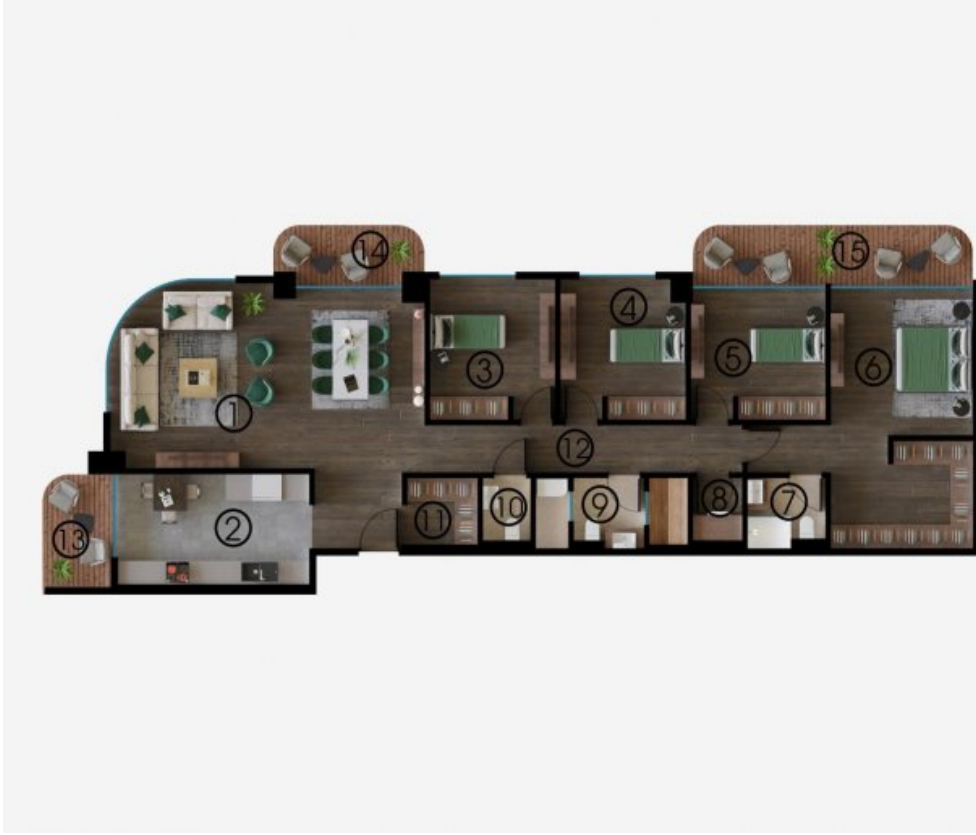

Büyükkçekmece /

Büyükkçekmece

34528 , İstanbul

Advert No:f-494589-1128

Advert No:f-494589-1128

Advert No:f-494589-1128

D BLOK
D 11-15-16-20-21-25-31-35-36-40
(4+1)

1-Salon + Antre	A: 41.50 m ²
2-Mutfak	A: 14.25 m ²
3-Yatak Oda. 1	A: 11.80 m ²
4-Yatak Oda. 2	A: 11.55 m ²
5-Yatak Oda. 3	A: 11.60 m ²
6-Ebv. Yatak Odası	A: 26.95 m ²
7-Ebv. Banyo	A: 3.45 m ²
8-Çamaşır Odası	A: 2.10 m ²
9-Genel Banyo	A: 6.65 m ²
10-WC	A: 2.00 m ²
11-Vestiyer	A: 3.15 m ²
12-Hol	A: 10.45 m ²
13-Balkon	A: 5.10 m ²
14-Balkon	A: 5.40 m ²
15-Balkon	A: 10.90 m ²

BRÜT: 231.06 m²