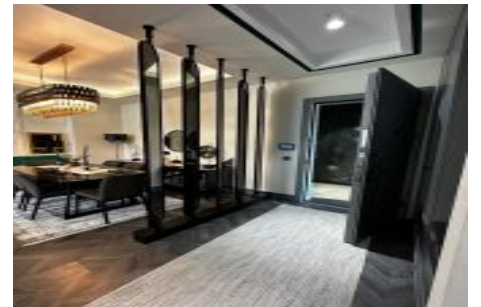

Büyükkçekmece /

Büyükkçekmece

34528 , İstanbul

Advert No:f-494589-1131

Advert No:f-494589-1131

Advert No:f-494589-1131

A - C BLOK  
D 72 - 73 - 82 - 83  
(4 + 1)

|                      |                         |
|----------------------|-------------------------|
| 1 -Salon+Ant.        | A:35.60 m <sup>2</sup>  |
| 2 -Mutfak            | A: 11.50 m <sup>2</sup> |
| 3 -WC                | A: 2.00 m <sup>2</sup>  |
| 4 -Yatak Odası       | A: 10.80 m <sup>2</sup> |
| 5 -Balkon 1          | A: 6.00 m <sup>2</sup>  |
| 6 -Balkon 2          | A: 6.60 m <sup>2</sup>  |
| 7 -Hol               | A: 2.90 m <sup>2</sup>  |
| 8 -Yatak Odası 2     | A: 9.90 m <sup>2</sup>  |
| 9 -Çocuk Odası       | A: 8.60 m <sup>2</sup>  |
| 10 -Ebv. Yatak Odası | A: 22.90 m <sup>2</sup> |
| 11 -Ebv. Banyo       | A: 4.60 m <sup>2</sup>  |
| 12 -Genel Banyo      | A: 6.70 m <sup>2</sup>  |
| 13 -Teras            | A: 23.00 m <sup>2</sup> |