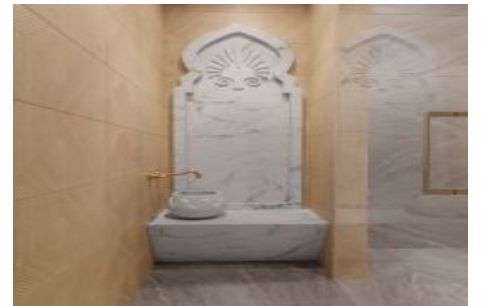

Büyükkçekmece /

Büyükkçekmece

34528 , İstanbul

Advert No:f-494589-1131

Advert No:f-494589-1131

Advert No:f-494589-1131

A - C BLOK  
D 72 - 73 - 82 - 83  
(4 + 1)

|                      |                         |
|----------------------|-------------------------|
| 1 -Salon+Ant.        | A:35.60 m <sup>2</sup>  |
| 2 -Mutfak            | A: 11.50 m <sup>2</sup> |
| 3 -WC                | A: 2.00 m <sup>2</sup>  |
| 4 -Yatak Odası       | A: 10.80 m <sup>2</sup> |
| 5 -Balkon 1          | A: 6.00 m <sup>2</sup>  |
| 6 -Balkon 2          | A: 6.60 m <sup>2</sup>  |
| 7 -Hol               | A: 2.90 m <sup>2</sup>  |
| 8 -Yatak Odası 2     | A: 9.90 m <sup>2</sup>  |
| 9 -Çocuk Odası       | A: 8.60 m <sup>2</sup>  |
| 10 -Ebv. Yatak Odası | A: 22.90 m <sup>2</sup> |
| 11 -Ebv. Banyo       | A: 4.60 m <sup>2</sup>  |
| 12 -Genel Banyo      | A: 6.70 m <sup>2</sup>  |
| 13 -Teras            | A: 23.00 m <sup>2</sup> |