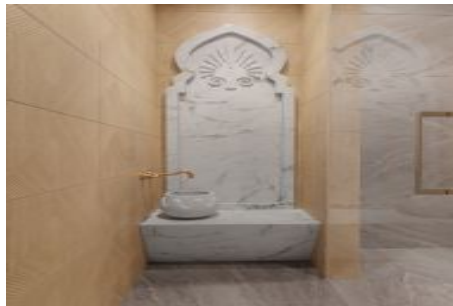

Büyükkçekmece /

Büyükkçekmece

34528 , İstanbul

Advert No:f-494589-1131

Advert No:f-494589-1131

Advert No:f-494589-1131

A - C BLOK  
D 72 - 73 - 82 - 83  
(4 + 1)

1 -Salon+Ant.	A:35.60 m <sup>2</sup>
2 -Mutfak	A: 11.50 m <sup>2</sup>
3 -WC	A: 2.00 m <sup>2</sup>
4 -Yatak Odası	A: 10.80 m <sup>2</sup>
5 -Balkon 1	A: 6.00 m <sup>2</sup>
6 -Balkon 2	A: 6.60 m <sup>2</sup>
7 -Hol	A: 2.90 m <sup>2</sup>
8 -Yatak Odası 2	A: 9.90 m <sup>2</sup>
9 -Çocuk Odası	A: 8.60 m <sup>2</sup>
10 -Ebv. Yatak Odası	A: 22.90 m <sup>2</sup>
11 -Ebv. Banyo	A: 4.60 m <sup>2</sup>
12 -Genel Banyo	A: 6.70 m <sup>2</sup>
13 -Teras	A: 23.00 m <sup>2</sup>