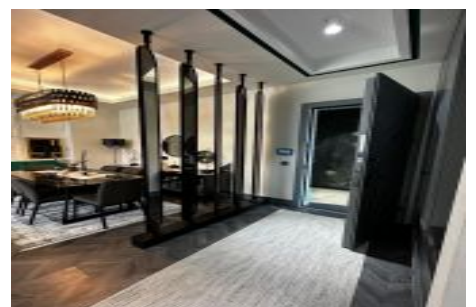

Büyükkçekmece /

Büyükkçekmece

34528 , İstanbul

Advert No:f-494589-1131

Advert No:f-494589-1131

Advert No:f-494589-1131

A - C BLOK
D 72 - 73 - 82 - 83
(4 + 1)

1 -Salon+Ant.	A:35.60 m ²
2 -Mutfak	A: 11.50 m ²
3 -WC	A: 2.00 m ²
4 -Yatak Odası	A: 10.80 m ²
5 -Balkon 1	A: 6.00 m ²
6 -Balkon 2	A: 6.60 m ²
7 -Hol	A: 2.90 m ²
8 -Yatak Odası 2	A: 9.90 m ²
9 -Çocuk Odası	A: 8.60 m ²
10 -Ebv. Yatak Odası	A: 22.90 m ²
11 -Ebv. Banyo	A: 4.60 m ²
12 -Genel Banyo	A: 6.70 m ²
13 -Teras	A: 23.00 m ²