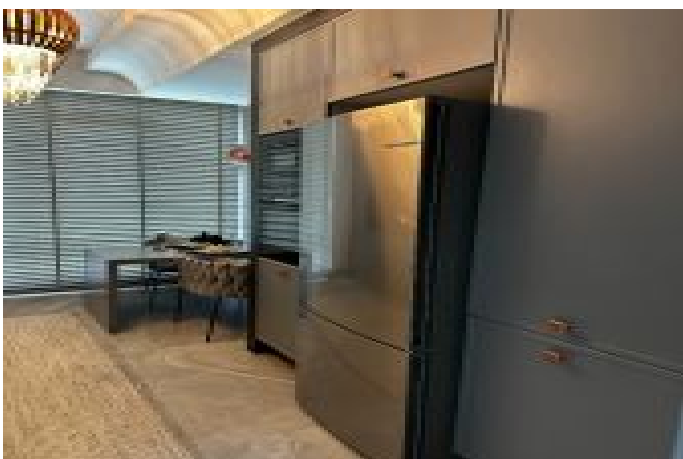

Büyükkçekmece /

Büyükkçekmece

34528 , İstanbul

Advert No:f-494589-1131

Advert No:f-494589-1131

Advert No:f-494589-1131

A - C BLOK
D 72 - 73 - 82 - 83
(4 + 1)

1 -Salon+Ant.	A:35.60 m ²
2 -Mutfak	A: 11.50 m ²
3 -WC	A: 2.00 m ²
4 -Yatak Odası	A: 10.80 m ²
5 -Balkon 1	A: 6.00 m ²
6 -Balkon 2	A: 6.60 m ²
7 -Hol	A: 2.90 m ²
8 -Yatak Odası 2	A: 9.90 m ²
9 -Çocuk Odası	A: 8.60 m ²
10 -Ebv. Yatak Odası	A: 22.90 m ²
11 -Ebv. Banyo	A: 4.60 m ²
12 -Genel Banyo	A: 6.70 m ²
13 -Teras	A: 23.00 m ²