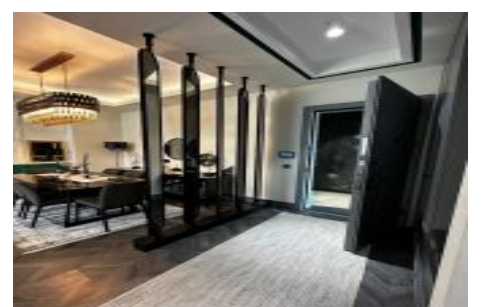

Büyükkçekmece /

Büyükkçekmece

34528 , İstanbul

Advert No:f-494589-1131

Advert No:f-494589-1131

Advert No:f-494589-1131

A - C BLOK  
D 72 - 73 - 82 - 83  
(4 + 1)

1 -Salon+Ant.	A:35.60 m <sup>2</sup>
2 -Mutfak	A: 11.50 m <sup>2</sup>
3 -WC	A: 2.00 m <sup>2</sup>
4 -Yatak Odası	A: 10.80 m <sup>2</sup>
5 -Balkon 1	A: 6.00 m <sup>2</sup>
6 -Balkon 2	A: 6.60 m <sup>2</sup>
7 -Hol	A: 2.90 m <sup>2</sup>
8 -Yatak Odası 2	A: 9.90 m <sup>2</sup>
9 -Çocuk Odası	A: 8.60 m <sup>2</sup>
10 -Ebv. Yatak Odası	A: 22.90 m <sup>2</sup>
11 -Ebv. Banyo	A: 4.60 m <sup>2</sup>
12 -Genel Banyo	A: 6.70 m <sup>2</sup>
13 -Teras	A: 23.00 m <sup>2</sup>