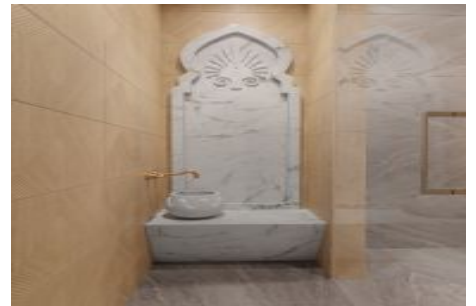

İlan No:f-494589-1131

İlan No:f-494589-1131

İlan No:f-494589-1131

A - C BLOK
D 72 - 73 - 82 - 83
(4 + 1)

1 -Salon+Ant.	A:35.60 m ²
2 -Mutfak	A: 11.50 m ²
3 -WC	A: 2.00 m ²
4 -Yatak Odası	A: 10.80 m ²
5 -Balkon 1	A: 6.00 m ²
6 -Balkon 2	A: 6.60 m ²
7 -Hol	A: 2.90 m ²
8 -Yatak Odası 2	A: 9.90 m ²
9 -Çocuk Odası	A: 8.60 m ²
10 -Ebv. Yatak Odası	A: 22.90 m ²
11 -Ebv. Banyo	A: 4.60 m ²
12 -Genel Banyo	A: 6.70 m ²
13 -Teras	A: 23.00 m ²