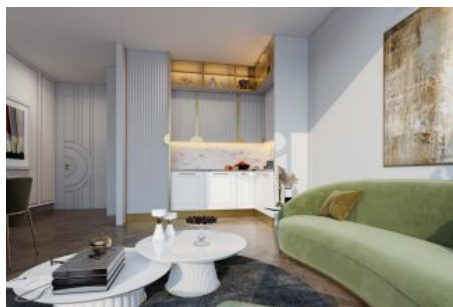

Advert No:f-494589-1153