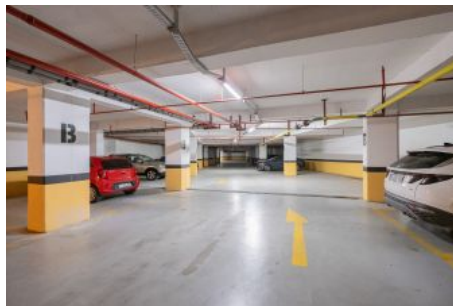

Advert No:f-494589-1156