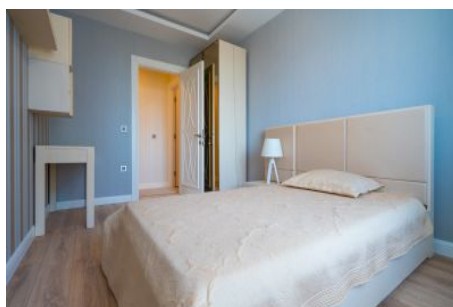

Advert No:f-494589-1156