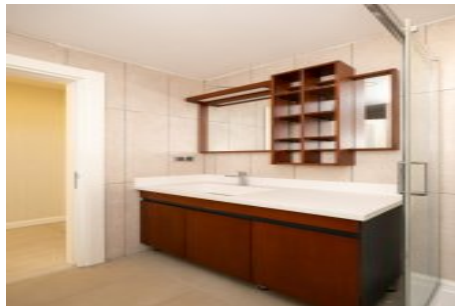

Advert No:f-494589-1157