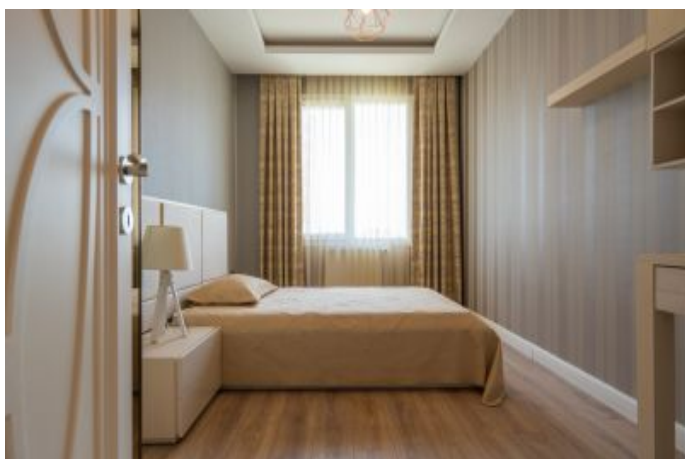

Advert No:f-494589-1157