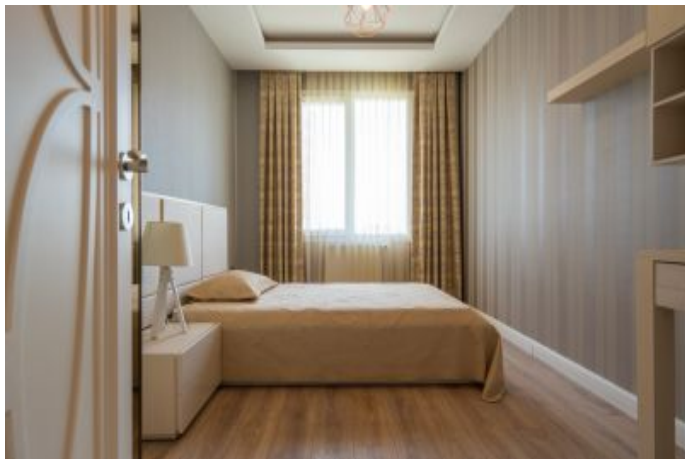

Advert No:f-494589-1157