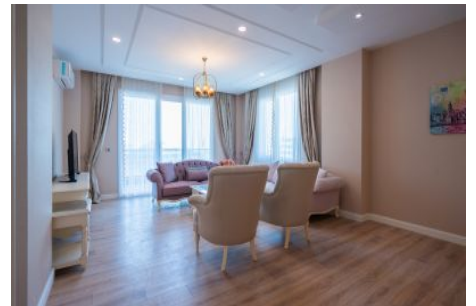

Advert No:f-494589-1158