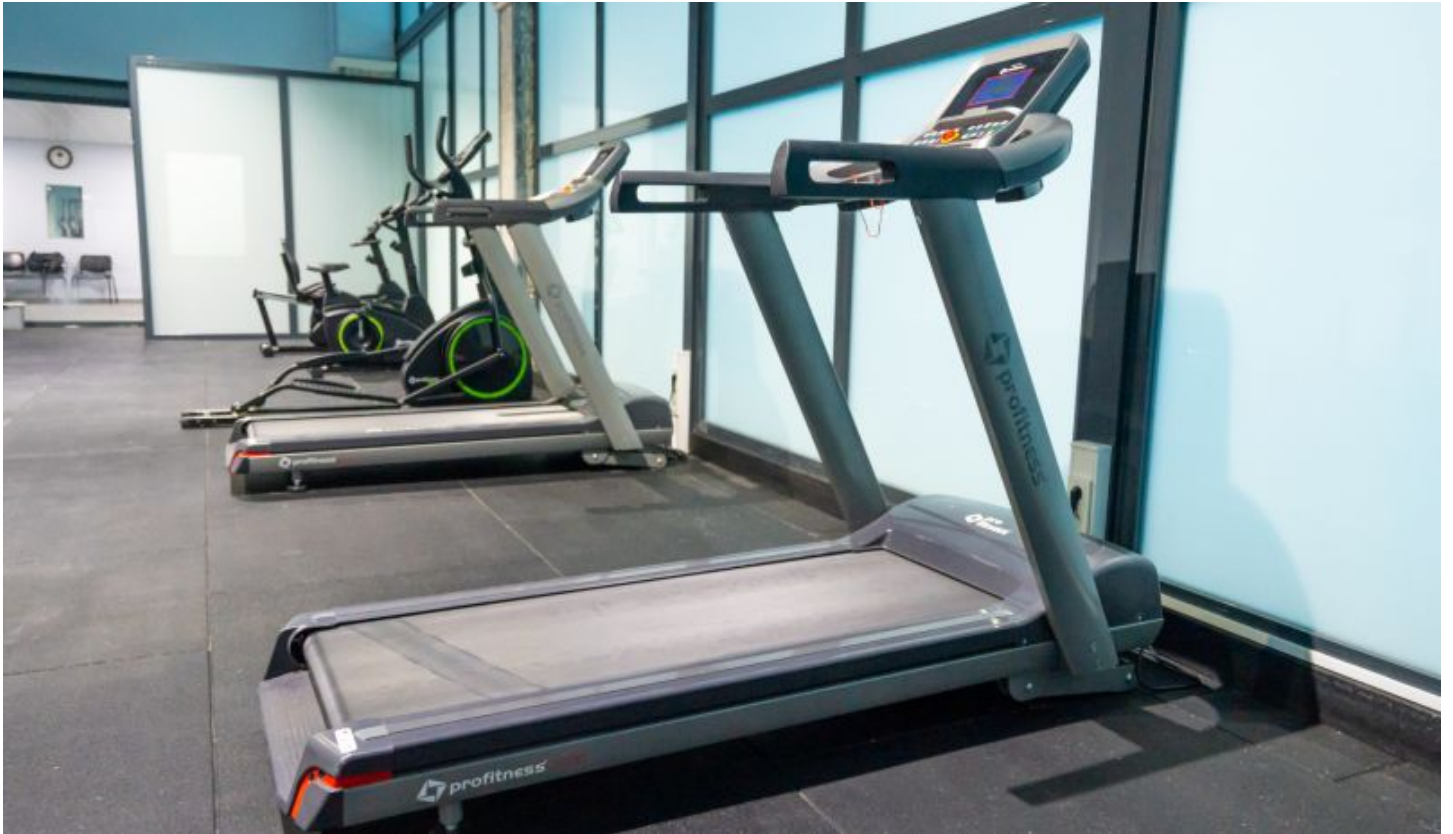

Büyükkçekmece /

Büyükkçekmece

34528 , Istanbul

Advert No:f-494589-1159

Advert No:f-494589-1159

ÜST KAT

ALT KAT