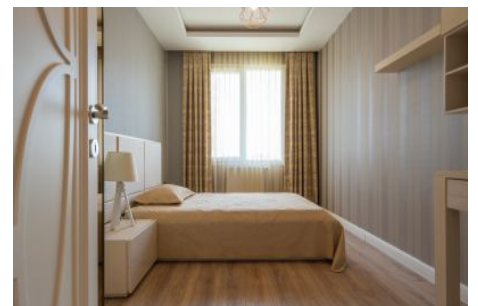

Advert No:f-494589-1161