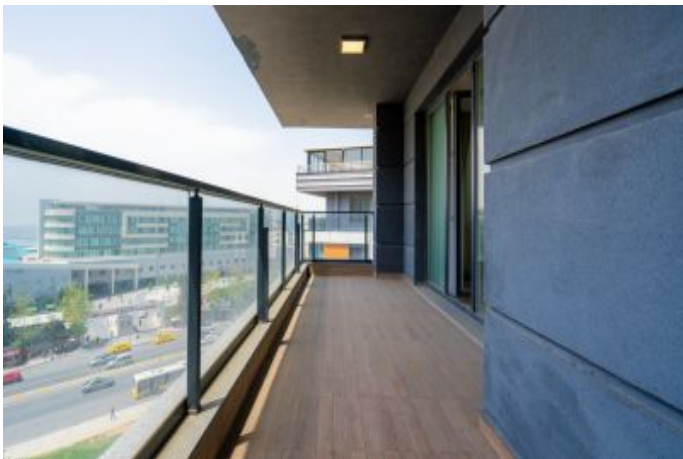

Advert No:f-494589-1161