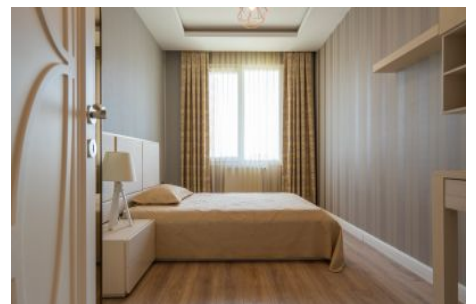

f:494589-1161 نالعالإلا مقرر