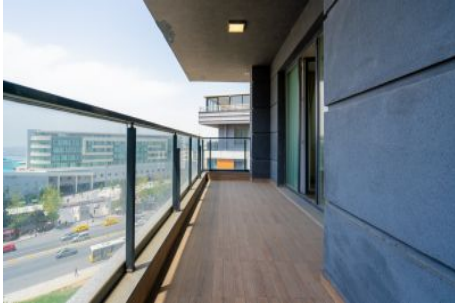

Advert No:f-494589-1161