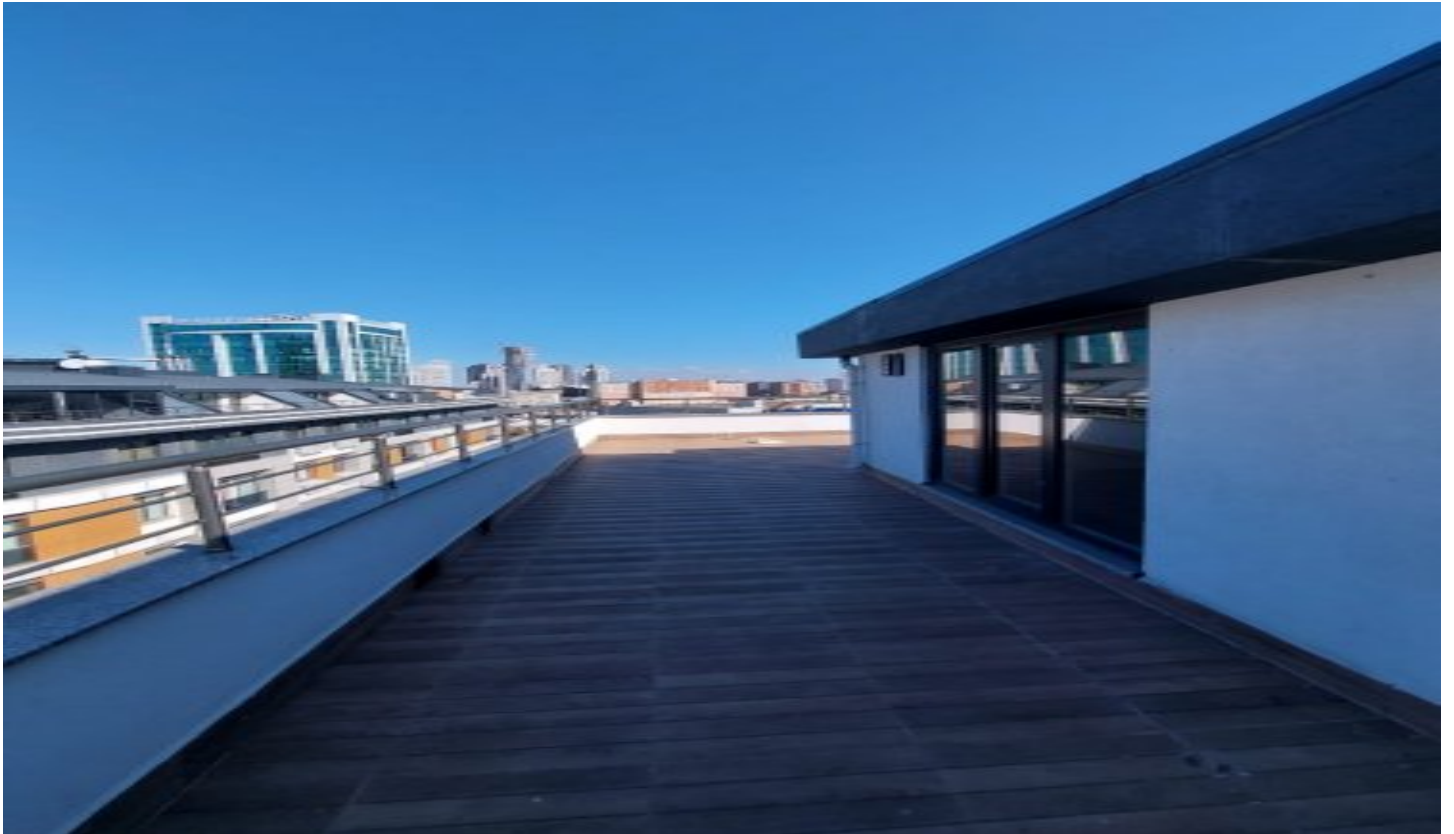

Advert No:f-494589-1162