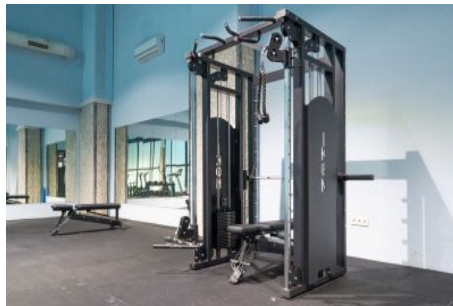

Büyüçekmece /

Büyüçekmece

34528 , Istanbul

Advert No:f-494589-1162

Advert No:f-494589-1162

ÜST KAT

ALT KAT

ÜST KAT